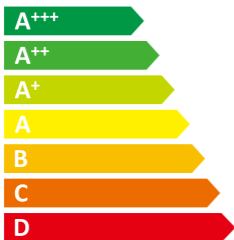

ENERG

енергия · ενεργεια

Y IJA

IE IA

PHILIPS

328P6V

ENERGIA · ЕНЕРГИЯ
ENERGEIA · ENERGIJA
ENERGY · ENERGIE
ENERGI

55
Watt