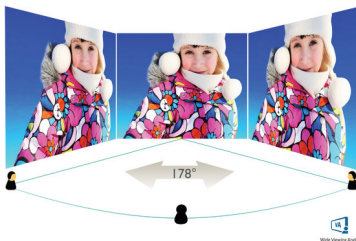

VA zaslon

VA LED zasloni tvrtke Philips koriste naprednu tehnologiju okomitog poravnjenja u više domena zahvaljujući kojoj postižu izuzetno

visoke omjere statičkog kontrasta, što rezultira iznimno živopisnim slikama jarkih boja. Standardne uredske aplikacije prikazuju bez poteškoća, a naročito su pogodni za fotografije, pretraživanja interneta, filmove, igre i zahtjevnu grafičku obradu. Zahvaljujući optimiziranoj tehnologiji za upravljanje pikselima, osiguravaju izuzetno širok kut gledanja od 178/178 stupnjeva, što rezultira čistom slikom.