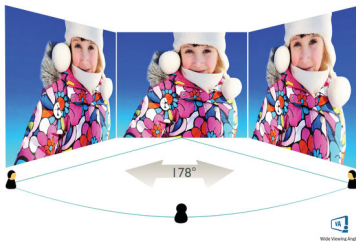

Monitor z panelem VA

Monitor LED VA firmy Philips korzysta z zaawansowanej technologii wielofunkcyjnego

dopasowania obrazu w pionie, która zapewni niezwykle wysoki współczynnik kontrastu statycznego, a co za tym idzie — bardzo żywy, jasny obraz. Jest idealnym rozwiązaniem zarówno w przypadku standardowych zastosowań biurowych, jak i w przypadku wyświetlania zdjęć, stron internetowych, filmów i gier oraz korzystania z wymagających aplikacji graficznych. Zoptymalizowana technologia zarządzania pikselami zapewnia dodatkowo niezwykle szerokie kąty widzenia — 178/178 stopni — co przekłada się na znakomitą wyrazistość obrazu.