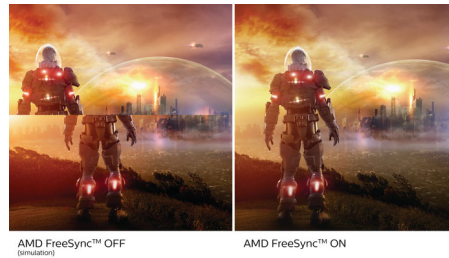

Wysoki komfort grania

Granie nie powinno wymagać wyboru między niestabilnym przebiegiem rozgrywki a niepełnymi klatkami. Z nowym monitorem firmy Philips ten problem odchodzi w zapomnienie. Dzięki technologii AMD FreeSync™ możesz cieszyć się płynnym obrazem bez zniekształceń przy praktycznie dowolnej liczbie klatek na sekundę i ekstremalnie szybkim czasem reakcji.