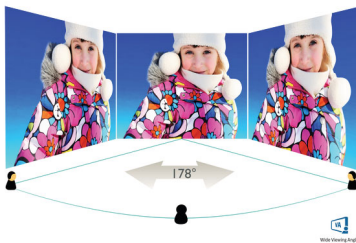

Дисплей VA

ПК-дисплей Philips VA використовує прогресивну технологію вертикальної орієнтації з мультидоменною структурою, яка забезпечує надзвичайно високий

коефіцієнт статичної контрастності для додатково яскравого зображення. На дисплеї легко працювати зі стандартними офісними програмами, а ще він особливо підходить для перегляду веб-сторінок, фільмів, ігор та фотографій, а також для роботи зі складними графічними програмами. Саме технологія оптимізованого керування пікселями забезпечує надширокий кут огляду 178/178 градусів і відтворення чіткого зображення.