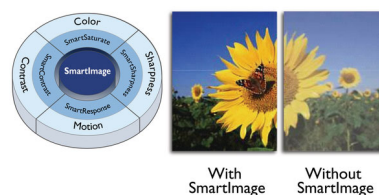

SmartImage

SmartImage is een exclusieve, geavanceerde technologie van Philips die de inhoud van uw scherm analyseert voor optimale beeldprestaties. In de gebruiksvriendelijke interface kunt u verschillende modi selecteren, zoals Kantoor, Foto, Film, Game, Economisch

enz., zodat de weergave altijd optimaal is afgestemd op de toepassing die u gebruikt. Afhankelijk van uw keuze optimaliseert SmartImage op dynamische wijze het contrast, de kleurverzadiging en de scherpte van afbeeldingen en video's voor optimale weergaveprestaties; de modus Economisch biedt opzienbarende energiebesparingen. En dat alles in realtime en met één druk op de knop!