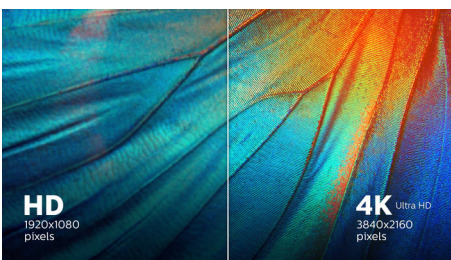

UltraClear 4K UHD-resolutie

Deze Philips-schermen hebben hoogwaardige panelen voor UltraClear-beeld met een

resolutie van 4K UHD (3840 x 2160). Of u nu een veeleisende professional bent die uiterst gedetailleerde beelden voor CAD-oplossingen nodig heeft, grafische 3D-toepassingen gebruikt of een financieel expert bent die met enorme spreadsheets werkt, de schermen van Philips laten de beelden tot leven komen.