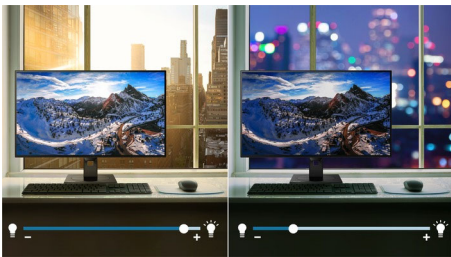

LightSensor

LightSensor maakt gebruik van een slimme sensor zodat de helderheid van de beelden automatisch worden aangepast aan de lichtomstandigheden in de kamer, voor perfect beeld met minimaal stroomverbruik.