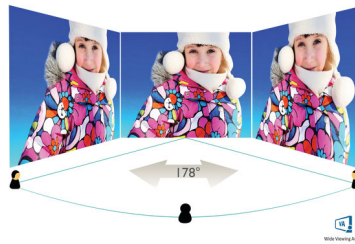

VA-monitor

De Philips VA LED-monitor gebruikt de Advanced Multi-Domain Vertical Alignment-technologie waardoor u zeer hoge contrastverhoudingen krijgt voor extra levendige en heldere beelden. De monitor verwerkt standaardkantoortoepassingen zonder problemen, maar hij is vooral geschikt voor foto's, surfen op internet, films, games en veeleisende grafische toepassingen. Dankzij de geoptimaliseerde pixelbeheertechnologie ontstaat er een extra brede kijkhoek van 178/178 graden, zodat u geniet van scherpe beelden.