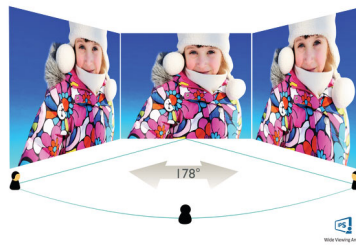

Tecnologia IPS

I display IPS utilizzano una tecnologia avanzata che offre un angolo visuale estremamente ampio di 178/178 gradi, rendendo possibile la visualizzazione da qualsiasi angolazione, anche in modalità di rotazione di 90°. A differenza dei pannelli TN standard, i display IPS garantiscono immagini davvero nitide dai colori naturali, così da renderli ideali non solo per foto, film e navigazione in rete, ma anche per quelle applicazioni professionali che richiedono colori accurati e costante luminosità.