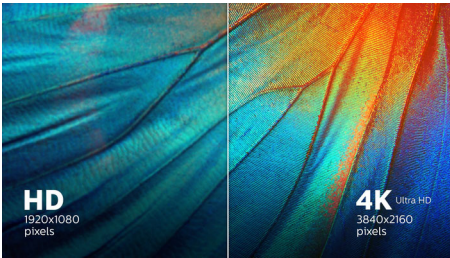

PHILIPS

Дисплей 4K HDR с подсветкой Ambiglow
Momentum 32 (диагональ 80 см/31,5"), 3840 x 2160 (4K UHD)

326M6VJRM/00

Особенности

Технология UltraClear и разрешение 4K UHD

Эти дисплеи Philips оснащены качественными панелями и обеспечивают невероятно четкое изображение в формате 4K UHD (3840 x 2160). Дисплеи Philips с кристально чистым изображением подойдут и требовательным к деталям профессионалам, работающим с программами CAD, и специалистам по 3D-графике, и финансистам, имеющим дело с огромными таблицами.