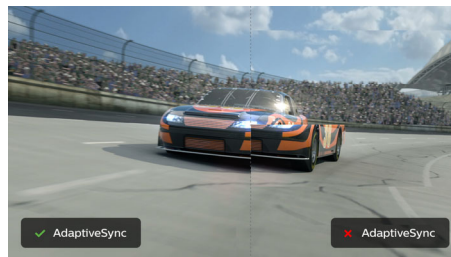

Технология Adaptive-Sync

Вам больше не нужно выбирать между разрывами изображения и задержкой кадров во время игрового процесса. Технология адаптивной синхронизации Adaptive-Sync обеспечивает плавный вывод изображения без помех практически при любой частоте кадров и малое время отклика.