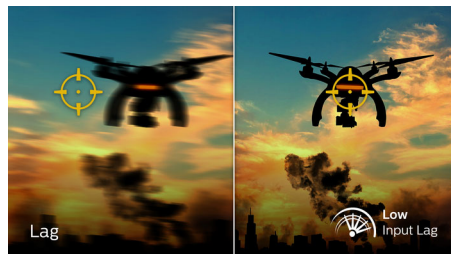

Низкая задержка ввода

Задержка ввода — это время, которое проходит между выполнением действия на

подключенных устройствах и выводением результата на экран. Низкая задержка ввода сокращает временной интервал между вводом команды на ваших устройствах и принятием сигнала монитором, значительно облегчая прохождение видеоигр с высокими требованиями к отзывчивости и времени реагирования, что особенно важно для тех, кто играет в динамичные и быстрые видеоигры.