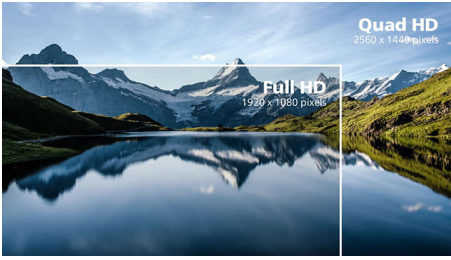

Philips
LCD 液晶显示屏

E 系列

32 (31.5 英寸 / 80 厘米可视尺寸)
四倍高清 (2560 x 1440)

323E7QJSK8

延伸您的体验

通过这款大尺寸飞利浦显示屏延伸您的观赏体验。使用这款 32 英寸四倍高清大显示屏，您可以真正沉浸于美妙的游戏之中，甚至可以获得所需的显示空间，更好地开展工作。

体验多媒体

- 预置 HDMI，随时享受全高清娱乐
- DisplayPort 高带宽接口带来更佳音视频体验

雅致的外观

- 雅致纤巧的设计，装点您的家居生活
- 出众的抛光表面，提升您的家装品位
- EasySelect 菜单切换键，快速访问屏幕菜单

出众的画质

- SmartImage Lite 可轻松优化图像设置
- SmartContrast 深黑色层次细节
- IPS-ADS 宽视角技术，确保图像和颜色精确度
- 借助无闪烁技术减少眼部疲劳
- 31.5 英寸炫丽大屏
- 四倍高清 2560 x 1440 像素的晶晰图像

PHILIPS

产品亮点

晶晰图像

这些飞利浦显示屏可提供四倍高清 2560x1440 或 2560x1080 像素的晶晰图像。通过采用具有高密度像素数的高性能面板, 并且支持高带宽来源 (如 USB-C、Displayport、HDMI), 这些新款显示屏可以让您的图像和图形栩栩如生。无论您需要 CAD-CAM 解决方案的极详尽信息、使用 3D 图形应用程序的高要求专业人员, 还是处理大型电子表格的金融高手, 飞利浦显示屏都能为您呈现晶晰图像。