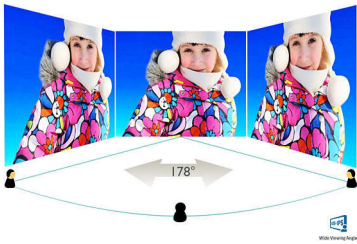

IPS-ADS 技术

IPS-ADS 显示屏采用可带给您 178/178 度超宽视角的先进技术, 几乎可在任何角度观看显示屏。与标准 TN 面板不同, IPS-ADS 显示屏可带给您色彩艳丽、极为清晰的图像, 不仅适合欣赏照片、观看电影和浏览网页, 而且适合要求始终确保色彩精确度和亮度一致性的专业应用领域。