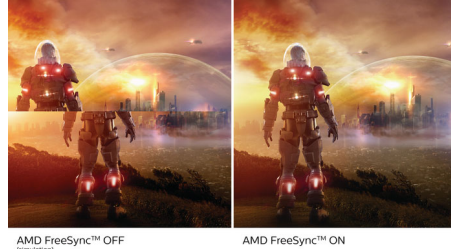

Ultrasmidigt spel

Spel ska inte vara ett val mellan till hackigt spelupplägg eller trasiga bildramar. Med Philips nya skärm behöver det inte vara. Få stabil, störningsfri prestanda i nästan alla bildhastigheter med AMD FreeSync™-teknik, mjuk snabb uppfrysning och ultrasnabb svarstid.