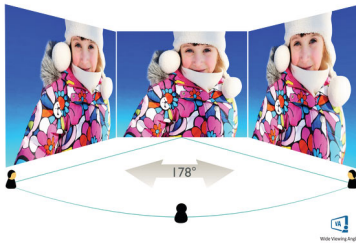

VA-skärm

Philips VA LED-skärm har den avancerade tekniken Multi-domain Vertical Alignment, som ger superhög statiska kontrastförhållanden för extra levande och klar bild. Vanliga kontorsprogram hanteras enkelt, men den är särskilt väl lämpad för foton, surfning på nätet, filmer, spel och krävande grafik. Den optimerade tekniken för pixelhantering ger en extra vid betraktningssvinkel på 178/178 grader, vilket ger kristallklar bild.