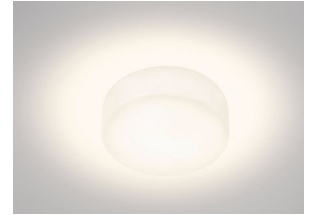

Philips myBathroom
Stropné svetidlo

Pool
biela

myBathroom

32081/31/16

Osviežte sa nádherným prirodzeným svetlom

Ponorte sa do nádherného bieleho svetla vo svojej kúpeľni so stropným svetidlom myBathroom Pool značky Philips. V difuzéri z kvalitného skla sa skrýva úsporný zdroj úžasného teplého a výkonného svetla, ktoré zachová prirodzenú farbu pleti.

Navrhnuté pre vašu kúpeľňu

- Verná farba pokožky vďaka veľmi kvalitnému svetlu
- IP44, dokonale vhodné pre kúpeľňu

Dlhodobé riešenia osvetlenia

- Úspora energie
- Teplé biele svetlo
- Súčasťou každého svetidla je žiarovka Philips

PHILIPS

Stropné svetidlo
Pool biela

Hlavné prvky

Verná farba pokožky

Pri tomto svetidle do kúpeľne značky Philips budú farby vyzerat' prirodzene a presne. Presne tak, ako keby na ne svietilo slnko.

Teplé biele svetlo

Farba svetla môže mať rôznu teplotu, ktorá sa určuje v Kelvinoch (K). Svetidlá s nízkou hodnotou Kelvinov produkujú teplé, príjemné svetlo, tie s vysokou hodnotou produkujú chladné, energetickejšie svetlo. Toto svetidlo Philips prináša teplé biele svetlo na vytvorenie útulnej atmosféry.