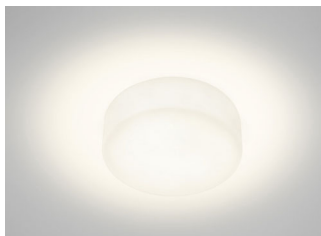

Philips myBathroom
Stropné svetidlo

Pool
biela

myBathroom

32081/31/16

Osviežte sa nádherným prirodzeným svetlom

Ponorte sa do nádherného bieleho svetla vo svojej kúpeľni so stropným svetidlom myBathroom Pool značky Philips. V difuzéri z kvalitného skla sa skrýva úsporný zdroj úžasného teplého a výkonného svetla, ktoré zachová prirodzenú farbu pleti.

Navrhnuté pre vašu kúpeľňu

- Verná farba pokožky vďaka veľmi kvalitnému svetlu
- IP44, dokonale vhodné pre kúpeľňu

Dlhodobé riešenia osvetlenia

- Úspora energie
- Teplé biele svetlo
- Súčasťou každého svetidla je žiarovka Philips

PHILIPS

Stropné svetidlo
Pool biela

Hlavné prvky

Verná farba pokožky

Pri tomto svetidle do kúpeľne značky Philips budú farby vyzerat' prirodzene a presne. Presne tak, ako keby na ne svietilo slnko.

Teplé biele svetlo

Farba svetla môže mať rôznu teplotu, ktorá sa určuje v Kelvinoch (K). Svetidlá s nízkou hodnotou Kelvinov produkujú teplé, príjemné svetlo, tie s vysokou hodnotou produkujú chladné, energetickejšie svetlo. Toto svetidlo Philips prináša teplé biele svetlo na vytvorenie útulnej atmosféry.