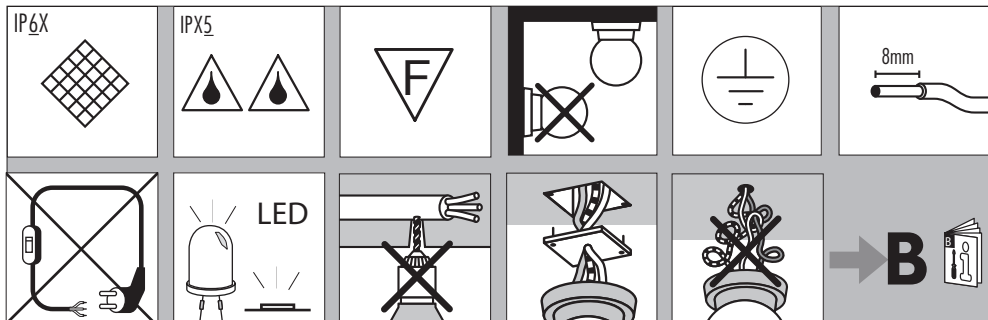

PHILIPS

4404.018.33671
Last update: 04/12/12

PHILIPS

PHILIPS (CHINA) INVESTMENT CO., LTD.
1602-1605, No. 218 Tian Mu Xi Road, Shanghai, PRC 200070.
飞利浦(中国)投资有限公司
上海市天目西路218号1602-1605 (邮编: 200070)