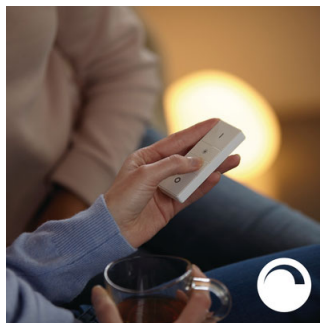

Ztlumení bez nutnosti instalace

Vyzkoušejte garantované jemné ztlumení světla se systémem Philips Hue. Ani příliš zářivé, ani příliš tmavé – přesně podle vašich představ. Obejdete se bez kabelů, elektrikáře a náročné montáže.