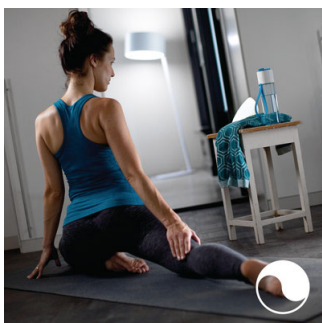

Světlo pro vaše každodenní činnosti

Světlo ovlivňuje naši náladu a chování. Světla Philips Hue vám pomáhají přeměnit každodenní návyky na něco, co vás baví. Vynechejte ranní kávu a připravte se na den s pomocí chladného, jasně bílého denního světla, které vám vlije energii do žil, rozproudí vaši mysl a povzbudí vás. Udržte svou pozornost pomocí dokonale vyladěného jasně

bílého světla. Nebo si dejte nohy nahoru a relaxujte při měkké záři bílého světla pro perfektní závěr dne.