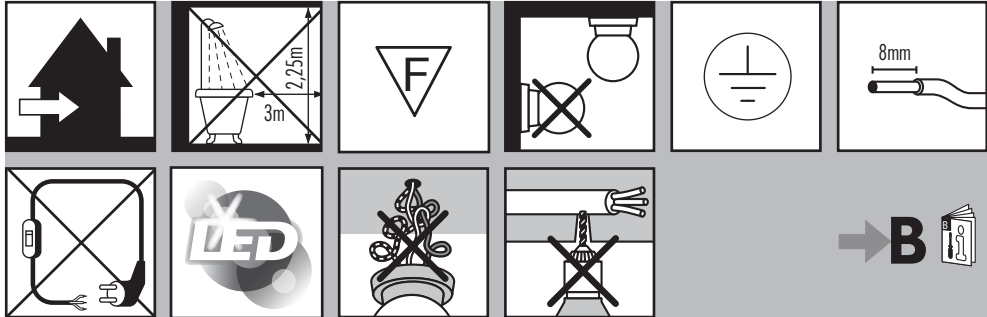

PHILIPS

4404.016.99151
Last update: 28/08/14

PHILIPS

PHILIPS (CHINA) INVESTMENT CO., LTD.
1602-1605, No. 218 Tian Mu Xi Road, Shanghai, PRC 200070
飞利浦(中国)投资有限公司
上海市天目西路218号1602-1605 (邮编: 200070)