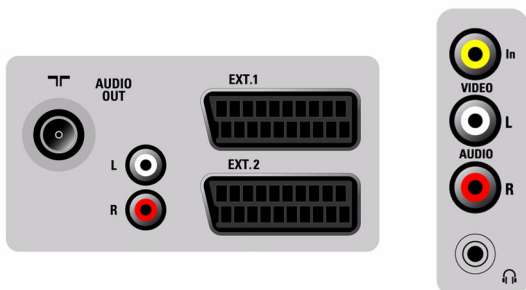

28PW6420/01

Produktfördelar

Real Flat-bildrör

Det platta bildröret ger en bredare synfältsvinkel samtidigt som antalet reflektioner minimeras så att du får bästa möjliga bildkvalitet.

Crystal Clear

Crystal Clear förbättrar bilddjupet tack vare kombinationen av olika bildförbättringar som Contrast Plus och färgförbättring.

Incredible Surround™

Incredible Surround™ är en ljudteknik från Philips som dramatiskt förstärker ljudfältet så att du kan försjunka in i ljudet. Med den allra bästa elektroniska färförskjutningen, kan Incredible Surround™ blanda ljudet från vänster till höger så att avståndet mellan de båda högtalarna tycks bli större. Den ökade bredden leder till bättre stereoeffekt och skapar mer naturliga ljuddimensioner. Incredible Surround™ ger dig möjlighet att uppleva ett totalt surroundljud med större djup och bredare ljud, utan att du behöver använda fler högtalare.

Tvåsidig text-TV

Med tvåsidig text-TV kan du titta på två Text-TV-sidor samtidigt, sida vid sida

10 sidor Smart Text

Text-TV är ett vanligt system som sänds ut av de flesta operatörer. Funktionen med 10 sidors minne ger dig snabb åtkomst vid sidbyte.

Stereo system					Transmission system					
2CS DK	NICAM DK	2CS BG	NICAM I	NICAM LL'	PAL BG	PAL D/K	PAL I	SECAM BG	SECAM DK	SECAM LL'
•	•	•	•	•	•	•	•	•	•	•

Publiceringsdatum 2007-08-04

Version: 15.0

12 NC: 8670 000 21449
EAN: 87 10895 85188 6

© 2007 Koninklijke Philips Electronics N.V.
Med ensamrätt.

Specifikationerna kan ändras utan föregående meddelande. Alla varumärken tillhör Koninklijke Philips Electronics N.V. eller sina respektive ägare.

www.philips.com