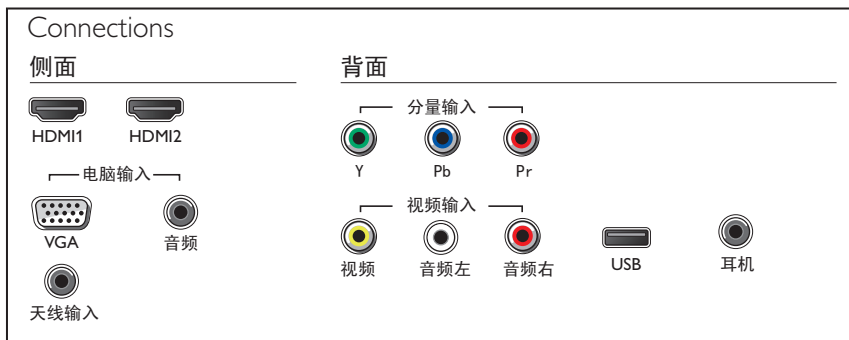

规格

图片 / 显示

- 宽高比: 16:9 宽屏幕
- 屏幕对角线尺寸: 28 英寸 / 71 厘米
- 显示屏类型: 主动式矩阵液晶显示
- 面板分辨率: 1366 x 768
- 画面效果增强: 3/2 - 2/2 移动下拉, 3D 梳状滤波器, 数码降噪, 动态对比度增强, 清晰度调节, 逐行扫描
- 屏幕增强: 抗反射镀膜玻璃

支持的显示分辨率

电脑格式

分辨率	刷新率
640 x 480	60 赫兹
800 x 600	60 赫兹
1024 x 768	60 赫兹
1366 x 768	60 赫兹

视频格式

分辨率	刷新率
480i	60 赫兹
480p	60 赫兹
576i	50 赫兹
576p	50 赫兹
720p	50、60 赫兹
1080i	50、60 赫兹
1080p	50、60 赫兹

声音

- 输出功率 (RMS): 2x5 瓦
- 音效增强: 自动音量调衡, 超宽环绕立体声
- 声音系统: 单声道

便利性

- 儿童保护: 儿童锁 + 父母端控件
- 时钟: 定时关机
- 便于安装: 自动存储, 微调, PLL 数字调谐
- 易于使用: 自动音量调衡, 灵智图像, 灵智声音, 屏幕显示, 侧控
- 屏幕显示语言: 英语, 简体中文

- 遥控器: 电视遥控器

- 屏幕格式调整: 宽银幕, 4:3, 缩放 1, 缩放 2, 超级变焦

多媒体应用

- 多媒体连接: USB
- 播放格式: RMVB (RealMedia 可变比特率), MPEG4, MPEG2, MPEG1, H.264/MPEG-4 AVC, 照片 (JPEG), MP3

调谐器 / 接收 / 发送

- 天线输入: 75 欧姆 (IEC 类) (背面)
- 预设频道数: 200
- 调谐波段: UHF, VHF
- 电视制式: PAL D/K
- 视频播放: NTSC, PAL
- 数字电视: DTMB

连接

- 电视天线: 75 欧姆 (IEC 类) (背面)
- HDMI 1: HDMI v1.4
- PC 输入: D-sub (背面), 3.5 毫米迷你音频插孔 (背面)
- USB: USB2.0x1 (背面)
- AV 1: CVBS 带 L+R 音频 (背面)
- HDMI 2: HDMI v1.4

功率

- 环境温度: 5 °C 至 40 °C
- 主电源: 240 伏; 50 赫兹
- 功耗: 50 瓦
- 待机功耗: < 0.5 瓦

尺寸

- 兼容的墙架: VESA 100x100 毫米

附件

- 随附的附件: 2 节 AAA 电池, 电源线, 遥控器, 桌架, 用户手册, 保修单, 快速入门指南
- 用户手册: 简体中文

逐点高清
Pixel Plus

发行日期 2016-03-21

版本: 1.0.1

12 NC: 8670 001 27307
EAN: 69 59033 85230 5

© 2016 Koninklijke Philips N.V.
保留所有权利。

规格如有更改, 恕不另行通知。所有商标是
Koninklijke Philips N.V. 或它们各自所有者的财产。

www.philips.com