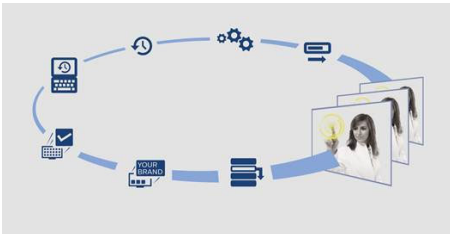

A+

PHILIPS

Kohokohdat

LED-TV

LED-taustavalon ansiosta voit nauttia alhaisesta virrankulutuksesta, erittäin kirkkaasta ja terävästä kuvasta, uskomattomasta kontrastista sekä elävistä väreistä.

SmartInstall

SmartInstallin avulla televisioiden asentaminen ja huolto on vaivatonta. Helppokäyttöisellä internet-työkalulla voit määrittää television asetukset ja asentaa sen etänä käymättä yhdessäkään huoneessa! Näin säästät aikaa, etkä joudu häiritsemään potilaitasi. Voit hoitaa laitoksesi tietosivujen päivitykset tai uusien kanavien asentamiset – kaikki hoituu SmartInstallin avulla.

Miracast ja DirectShare

Suojatun Miracast- ja DirectShare-yhteyden ansiosta asiakkaat voivat toistaa televisiossa helposti ja langattomasti omaa sisältöään, kuten elokuvia, valokuvia ja musiikkia. Avoin järjestelmä tukee tällä hetkellä iOS- ja Android-käyttäjiä, ja yhteensopivuutta laajennetaan jatkuvasti.