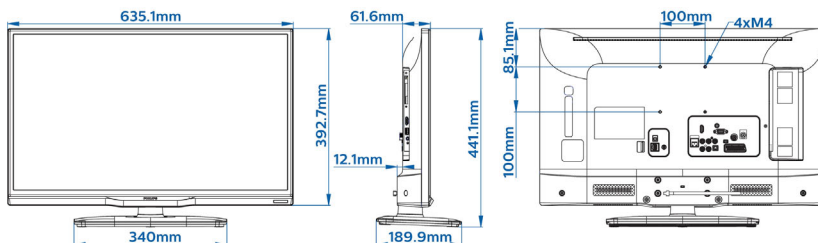

Mitat

- Laitteen mitat (L x K x S): 635 x 393 x 62/74 mm
- Laitteen mitat jalustan kanssa (L x K x S): 635 x 438 x 190 mm
- Laitteen paino: 4,5 kg
- Tuotteen paino (+jalusta): 5,1 kg
- Sopii VESA-seinäkiinnitykseen: 100 x 100 mm, M4