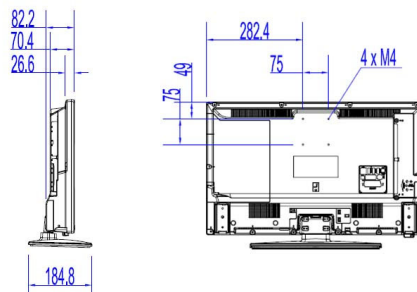

- 符合 VESA 標準掛架: M4, 75 x 75 公釐

保健功能

- 控制器: 多重遙控
- 便利: 耳機輸出

多媒體

- 多媒體連結: USB
- 支援視訊播放: 容器: AVI、MKV, 格式: H.264/MPEG4 AVC, MPEG1, MPEG2, MPEG4, HEVC, TS
- 支援字幕格式: SRT, SSA SUB, ASS, SMI, TXT
- 支援音樂格式: MP3, AAC, WAV, WMA (v2 最高 v9.2)
- 支援圖片格式: BMP, JPG, PNG
- 支援的 USB 視訊解析度: 高達 1920x1080p@30Hz

尺寸

- 機組尺寸 (寬 x 高 x 深): 640 x 387 x 70/82 mm
- 機器規格含機座 (寬 x 高 x 深): 640 x 429 x 185 mm
- 產品重量: 4.5 kg
- ? 品重量 (+ 機座): 5.0 kg

發行日期 2018-04-25

版本: 1.0.1

12 NC: 8670 001 53559
EAN: 87 18863 01605 3

© 2018 Koninklijke Philips N.V.
所有權利均予保留。