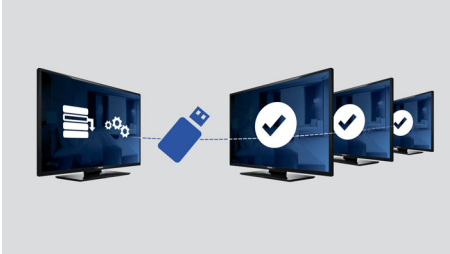

飛利浦
專業大型顯示器

28 吋 Studio
DVB-T2/T/C HEVC

28HFL2869T

讓賓客享受

純粹品味

利用這款價格實惠的 Hospitality TV 大型顯示器讓所有賓客感受您的用心。您可享有專屬迎賓功能，例如品牌歡迎頁面、透過 USB 安裝，以及功能表與控制鎖定等。

優異的觀賞經驗與賓客舒適度

- 讓影像具有令人驚豔對比的 LED 大型顯示器
- 低耗電量
- USB 適用於多媒體播放

與時俱進的先進飯店功能

- 以自訂的歡迎頁面向賓客問候
- USB 複製所有設定以快速安裝
- 離線頻道編輯器可編輯 PC 上的頻道清單
- 類比及數位頻道的單一整合頻道清單
- 安裝功能表鎖定
- 搖桿控制鎖定可防止未經授權的使用
- 進階音量控制可避免干擾賓客
- 適用於監禁場所

PHILIPS

焦點

歡迎頁面

每次開啟電源時，大型顯示器皆會顯示歡迎頁面。歡迎頁面可在安裝時透過 .png 格式的簡單歡迎影像顯示品牌並輕鬆自訂。

USB 複製

配備快速複製能力，可在不到一分鐘的時間內，輕鬆將一台大型顯示器全部的程式及頻道設定複製到其他大型顯示器上。這

個功能可確保不同大型顯示器間的一致性，並可大幅降低安裝時間和成本。

監禁模式

為控制通訊，Hospitality TV 大型顯示器系統搭載特殊的「監禁模式」設定。這項先進保全模式能關閉封閉市場所不需要的設定，例如文字廣播 (Teletext)、電子節目指南、字幕與 USB 連接埠。

USB (相片、音樂、影片)

分享樂趣。將 USB 記憶卡、數位相機、MP3 播放機或其他多媒體裝置連接至 TV 上的 USB 埠，即可使用簡單易用的螢幕內容瀏覽器享受相片、影片及音樂。

單一整合頻道清單

數位及類比頻道的單一整合頻道清單。如此可讓賓客順暢地在類比及數位頻道間切換。

進階音量控制

使用進階音量控制可安裝大型顯示器的啟動音量，並預先定義大型顯示器可操作的音量範圍，預防過度調整音量，同時避免干擾隔壁房的賓客。

搖桿控制鎖定

系統管理員可停用或啟用搖桿控制鎖定，來防止透過搖桿對大型顯示器進行未經授權的使用，節省營運人員的管理時間。