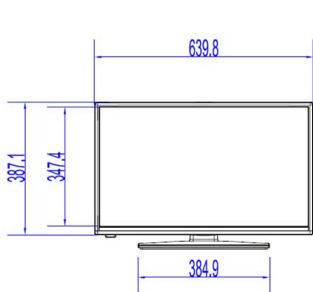

- 符合 VESA 標準掛架: M4, 75 x 75 公釐

保健功能

- 控制器: 多重遙控
- 便利: 耳機輸出

多媒體

- 多媒體連結: USB
- 支援視訊播放: 容器: AVI、MKV, 格式: H.264/MPEG4 AVC, MPEG1, MPEG2, MPEG4, HEVC, TS
- 支援字幕格式: SRT, SSA SUB, ASS, SMI, TXT
- 支援音樂格式: MP3, AAC, WAV, WMA (v2 最高 v9.2)
- 支援圖片格式: BMP, JPG, PNG
- 支援的 USB 視訊解析度: 高達 1920x1080p@30Hz

配件

- 內附: 遙控器 22AV1407A/12, 2 枚 AAA 電池, 桌上支架, 保固手冊, 法律和安全手冊
- 選購: 設定 RC 22AV9573A, 遙控器 22AV1601A/12

功率

- 主電源: AC 220-240V, 50-60Hz
- 能源標章等級: A+
- 歐盟能源標章功率: 25 W
- 年耗電量: 36 kWh · h
- 待機消耗功率: <0.3 瓦
- 省電功能: 環保模式
- 環境溫度: 0 ° C 至 40 ° C

尺寸

- 機組尺寸 (寬 x 高 x 深): 640 x 387 x 70/82 mm
- 機器規格含機座 (寬 x 高 x 深): 640 x 429 x 185 mm
- 產品重量: 4.5 kg
- ? 品重量 (+ 機座): 5.0 kg

發行日期 2018-04-25

版本: 1.0.1

12 NC: 8670 001 53559
EAN: 87 18863 01605 3

© 2018 Koninklijke Philips N.V.
所有權利均予保留。