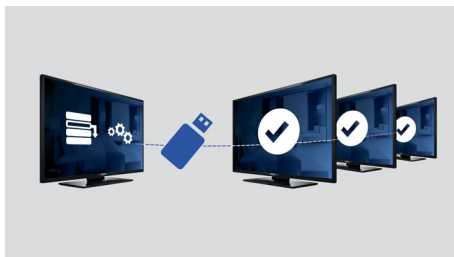

Zaawansowane funkcje hotelowe i możliwość rozbudowy

- Wspaniałe obrazy na ekranie LED przy niskim poborze mocy
- Klonowanie wszystkich ustawień przez złącze USB zapewnia szybką instalację
- Złącze USB umożliwia odtwarzanie multimedialnych
- Zintegrowany panel połączeń
- Niskie zużycie energii
- Ograniczenie głośności
- Blokowanie menu instalacyjnego
- Strona powitalna na ekranie
- Blokowanie bocznego panelu sterowania

PHILIPS

Zalety

Klonowanie ustawień przez złącze USB

Umożliwia proste kopiowanie wszystkich zaprogramowanych kanałów i ustawień z jednego telewizora do innych w czasie krótszym niż 1 minuta. Funkcja ta zapewnia jednakowe ustawienia w różnych telewizorach oraz znacznie skraca czas i koszty instalacji.

Ograniczenie głośności

Funkcja ta określa zakres głośności, w jakim może działać telewizor, uniemożliwiając tym samym nadmierne zwiększenie głośności, które mogłoby przeszkadzać osobom znajdującym się w sąsiadujących pomieszczeniach.

wysoką jasnością, niesamowitym kontrastem, ostrością i żywymi kolorami.

USB (zdjęcia, muzyka, filmy)

Podłącz nośnik pamięci USB, aparat cyfrowy, odtwarzacz MP3 lub inne urządzenie multimedialne do złącza USB z boku telewizora, aby oglądać zdjęcia i filmy oraz słuchać muzyki, korzystając z łatwej w obsłudze ekranowej przeglądarki.