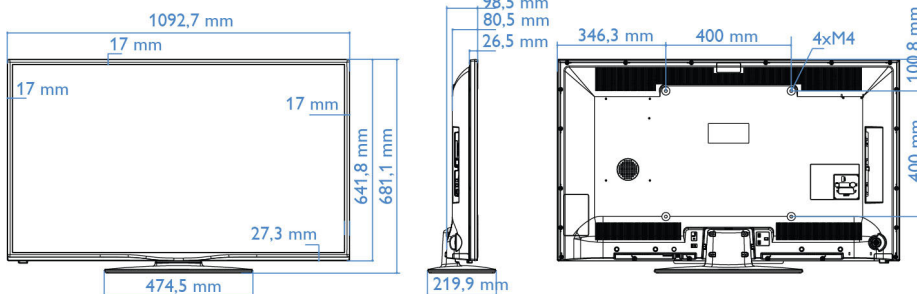

Welkomstpagina

Telkens wanneer de TV wordt ingeschakeld, wordt er een welkomstbericht weergegeven.

Specificaties

Beeld/scherm

- Display: LED HD-TV
- Schermdiameter: 28 inch / 71 cm
- Beeldformaat: 16:9
- Schermresolutie: 1366 x 768p
- Kijkhoek: 176° (H)/176° (V)
- Beeldverbetering: Digital Crystal Clear, 100 Hz Perfect Motion Rate
- Kleur van de behuizing: Zwart

Healthcare

- Controle: Afstandsbediening voor meerdere apparaten (4x)
- Comfort: Hoofdtelefoonuitgang

Multimediatoepassingen

- Multimedia-aansluitingen: USB
- Videoweergaveformaten: H264/MPEG-4 AVC, MPEG-1, MPEG-2, MPEG-4, Containers: AVI, MKV, WMV9/VC1
- Muziekweergaveformaten: MP3, M4A, WMA (versie 2 tot versie 9.2)
- Beeldweergaveformaten: JPEG, BMP, PNG

Afmetingen

- Afmetingen van set (B x H x D): 640 x 394 x 38/65 millimeter
- Afmetingen apparaat (met standaard) (B x H x D): 640 x 427 x 185 millimeter
- Compatibel met VESA-wandmontagesysteem: 100 x 100 mm
- Gewicht van het product: 5,1 kg