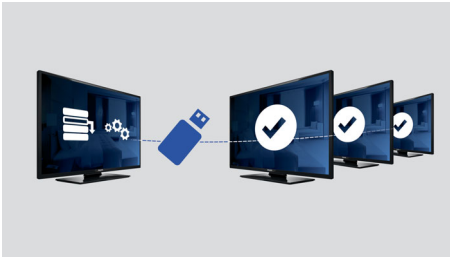

Kenmerken

Dupliceren via USB

U kunt in minder dan een minuut eenvoudig alle (kanaal)programmeringsinstellingen van het ene TV-toestel kopiëren naar andere TV-toestellen. De functie zorgt voor synchroniciteit tussen TV-toestellen en vermindert de tijd en kosten die nodig zijn voor de installatie aanzienlijk.

Volumebeperking

Deze functie stelt vooraf het volumebereik van de TV in, waardoor buitensporige volumeaanpassingen onmogelijk worden en er geen geluidsoverlast wordt veroorzaakt voor de burens.

Vergrendeling installatiemenu

Hiermee wordt niet-geautoriseerde toegang tot installatie- en configuratie-instellingen voorkomen zodat maximaal gebruiksgemak voor de gast kan worden gegarandeerd en onnodige kosten voor het opnieuw programmeren kunnen worden voorkomen.

Laag energieverbruik

De TV's van Philips zijn zo ontworpen dat ze een minimaal energieverbruik hebben. Dit is niet alleen beter voor het milieu, maar zorgt ook voor lagere gebruikskosten.

Geïntegreerd Connectivity Panel

Met het geïntegreerde Connectivity Panel kunnen gasten hun persoonlijke apparaten aansluiten op de TV, zonder hierbij een extern Connectivity Panel te hoeven gebruiken.