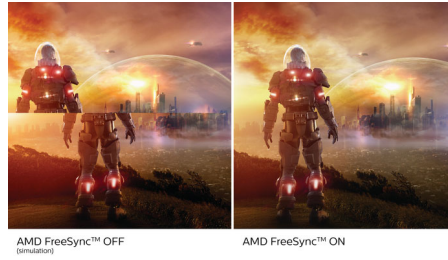

Rendkívül gördülékeny játékmenet

A szaggatott játékmenetnek vagy a szaggatott képek nem kellene feltétlenül a játék velejárájának lennie. Az új Philips monitorral nem is az. Az AMD FreeSync™ technológia szinte bármilyen képssebesség mellett képhibamentes működést, problémamentes, gyors frissítést és szuper gyors válaszidőt biztosít.