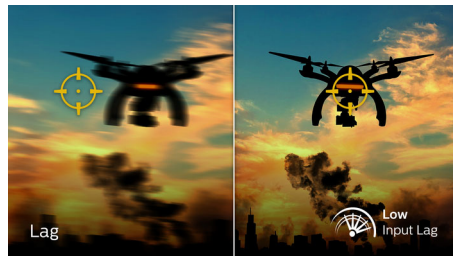

Juegos a 165 Hz

Si lo tuyo son los juegos intensos y competitivos, querrás una pantalla sin retardo y con imágenes ultrafluidas. Esta pantalla de Philips actualiza la imagen de la pantalla hasta 165 veces por segundo, mucho más rápido que una pantalla estándar. Una frecuencia de actualización inferior puede hacer que los enemigos parezcan saltar de una zona a otra de la pantalla, lo que los convierte en objetivos difíciles de alcanzar. Con la frecuencia de actualización de 165 Hz, disfrutarás de esas imágenes fundamentales que faltan en la pantalla y que muestran el movimiento de los enemigos con una extrema fluidez, para que puedas apuntarles fácilmente. Con un tiempo de latencia ultrabajo y sin distorsión, esta

pantalla de Philips es tu compañera ideal para jugar

Respuesta rápida MPRT de 1 ms

El tiempo de respuesta de la imagen en movimiento (MPRT) es la forma más intuitiva de describir el tiempo de respuesta, que hace referencia directa a la duración entre la visualización de ruido de borrosidad a la de imágenes limpias y nítidas. El monitor para juegos de Philips con MPRT de 1 ms elimina de forma eficaz el movimiento de imagen y el movimiento borroso, ofreciendo un aspecto visual más nítido y preciso para mejorar la experiencia de juego. Es la mejor elección para disfrutar de emocionantes juegos en los que prima la velocidad.

Tiempo de latencia bajo

El tiempo de latencia es la cantidad de tiempo que transcurre entre realizar una acción con un dispositivo conectado y ver el resultado en la pantalla. El tiempo de latencia bajo reduce el tiempo de retardo entre introducir un comando en los dispositivos y verlo en el monitor, lo que supone una gran mejora a la hora de jugar a videojuegos en los que prima la velocidad y resulta particularmente importante para los jugadores de juegos competitivos muy rápidos.