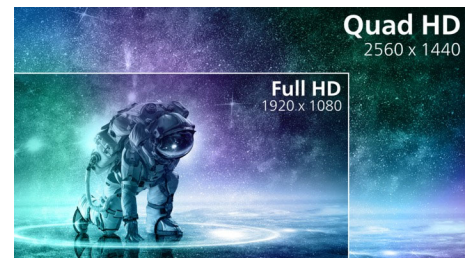

Imágenes cristalinas

Estas pantallas de Philips ofrecen imágenes Crystal Clear con Quad HD de 2560 x 1440 o 2560 x 1080 píxeles. Mediante el uso de paneles de alto rendimiento con recuento de píxeles de alta densidad y con fuentes con un elevado ancho de banda como USB-C, DisplayPort y HDMI, estas nuevas pantallas harán que tus imágenes y gráficos cobren vida. Tanto si eres un profesional exigente que requiere información extremadamente detallada para soluciones CAD-CAM, utilizas aplicaciones con gráficos en 3D o un mago de las finanzas que trabaja con enormes hojas de cálculo, las pantallas de Philips te proporcionan imágenes nítidas Crystal Clear.

AMD
FreeSync
Premium

165Hz

1ms
Fast Response
1ms MPRT

Low Input Lag

VA
Wide Viewing
Angle

Quad HD

Ultra Wide Color

HDR

LowBlue Mode