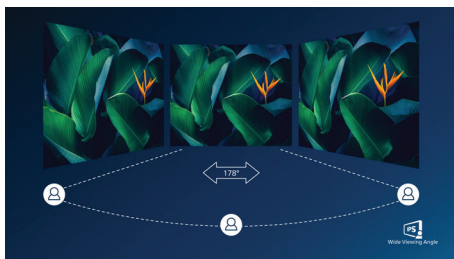

優れた画質

- クアッド HD 2560 x 1440 ピクセルによる極めて鮮明な映像
- IPS LED ワイド表示テクノロジーで画像と色を正確に表現
- リッチブラック（混色の黒）の細部の表示に対応する SmartContrast

ゲームに最適

- 1 ミリ秒 (MPRT) すばやい応答で、くっきり鮮明な画像とスムーズなゲームプレイを実現
- ゲーマー用に最適化された SmartImage ゲームモード

ユーザーにやさしい設計

- 目に優しいローブルーモードとちらつき防止
- 活字を読むのに最適な EasyRead モード
- 傾きや高さ、回転の調整で、視聴に最適なポジションに
- 煩雑になりがちなワークスペースのケーブルを整理整頓
- EasySelect メニューのトグルキーで画面上のメニューにすばやくアクセス

PHILIPS

特長

極めて鮮明な映像

このフィリップスディスプレイは、2560 x 1440 ピクセルまたは 2560 x 1080 ピクセルの極めて鮮明なクアッド HD 映像が実現します。USB-C、ディスプレイポート、HDMI などのブロードバンドソースによって可能になった高ピクセル密度の高性能パネルを採用することにより、映像やグラフィックを鮮やかに表示することができます。3D グラフィックアプリケーションを使用し、CAD-CAM の解像度に関してきわめて詳細な情報を必要とする方や、膨大な量のスプレッドシートで財務ウィザードを使用する方に、フィリップスディスプレイの極めて鮮明な映像は、必ずお役に立つはずで

IPS テクノロジー

IPS ディスプレイは、178/170 度の超広視野角を実現する先進テクノロジーを採用し、ほとどの角度からでもディスプレイを見ることができます。IPS ディスプレイは、標準的な TN パネルと異なり、画像を鮮やかな色彩でくっきりと表示します。このため、写真、映画、ウェブの閲覧だけでなく、色の正確性や一貫した明るさを常に求める専門用途にも最適です。

1ms MPRT のすばやい応答

MPRT (動画応答時間) は、より直感的に応答性能を示す方法で、不鮮明なノイズが見られてからクリーンでくっきりした画像になるまでの時間を直接参照します。1 ms MPRT のフィリップスゲーミングモニターは、スミアやモーションブラーを効果的に排除し、ゲーミングエクスペリエンスを向上させるために、よりシャープなビジュアルを提供します。スリル満点のゲームプレイに最適です。

SmartImage ゲームモード