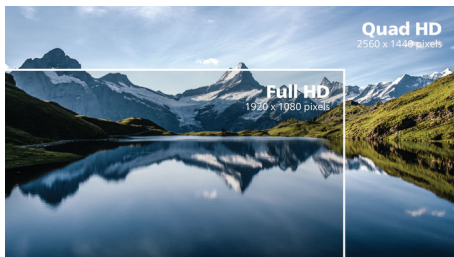

フィリップス Monitor
クアッド HD モニター

5000 シリーズ
27 インチ (68.6 cm)
2560 x 1440 (QHD)

27E1N5500E

印象的なデザイン、鮮やかなカラー

フィリップスのディスプレイなら、仕事でも遊びでも優れた視聴体験を実現します。きわめてクリアな QHD IPS ディスプレイは、どの角度からでも緻密なカラーと鮮やかな画像を提供。ケーブル収納を備え、人間工学に基づいたスリムなフレームデザインが、ワークスペースをスタイリッシュに演出します。

優れた画質

- クアッド HD 2560 x 1440 ピクセルによる極めて鮮明な映像
- IPS LED ワイド表示テクノロジーで画像と色を正確に表現
- リッチブラック（混色の黒）の細部の表示に対応する SmartContrast

ゲームに最適

- 1 ミリ秒 (MPRT) すばやい応答で、くっきり鮮明な画像とスムーズなゲームプレイを実現
- ゲーマー用に最適化された SmartImage ゲームモード

ユーザーにやさしい設計

- 目に優しいローブルーモードとちらつき防止
- 活字を読むのに最適な EasyRead モード
- 傾きや高さ、回転の調整で、視聴に最適なポジションに
- 煩雑になりがちなワークスペースのケーブルを整理整頓
- EasySelect メニューのトグルキーで画面上のメニューにすばやくアクセス

PHILIPS

特長

極めて鮮明な映像

このフィリップスディスプレイは、2560 x 1440 ピクセルまたは 2560 x 1080 ピクセルの極めて鮮明なクアッド HD 映像が実現します。USB-C、ディスプレイポート、HDMI などのブロードバンドソースによって可能になった高ピクセル密度の高性能パネルを採用することにより、映像やグラフィックを鮮やかに表示することができます。3D グラフィックアプリケーションを使用し、CAD-CAM の解像度に関してきわめて詳細な情報を必要とする方や、膨大な量のスプレッドシートで財務ウィザードを使用する方に、フィリップスディスプレイの極めて鮮明な映像は、必ずお役に立つはずで