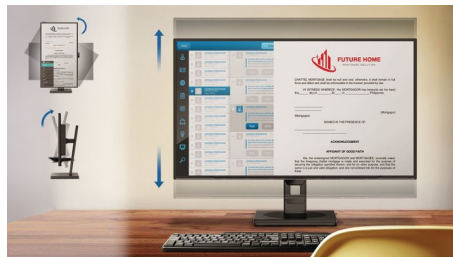

この新しいフィリップスゲーミングディスプレイは、ゲーマー用に微調整されたクイックアクセス OSD を搭載し、複数のオプションを提供します。「FPS」(ファーストパーソンシューティング) モードにより、ゲーム内の暗いテーマが改善され、暗部に隠れたオブジェクトが見えるようになります。「レーシング」モードでは、画像調整がなされ、最速の応答時間と鮮やかな色で表示されます。「RTS」(リアルタイムストラテジー) モードには、特定のエリアをハイライトし、サイズと画像を調整できる特殊な SmartFrame モードがあります。ゲーマー 1 とゲーマー 2 を使用すると、ゲームに応じて設定をカスタ

マイズして保存し、最高のパフォーマンスを実現できます。

ローブルーモードとちらつき防止

ローブルーモードとちらつき防止テクノロジーは、主にモニターを長時間見続けることが原因で発生する目の負担や疲れを軽減するために開発されました。

コンパクト Ergo ベース

コンパクト Ergo ベースは、傾きや回転、高さの調整により、視聴者が最も快適で見やすい位置へと導く、人に優しいフィリップスのモニターベースです。

ケーブル収納

ケーブル収納は、ディスプレイデバイスの使用に必要なケーブルやワイヤーを整理して、ワークスペースをすっきりと整頓できる親切な設計です。

Quad HD

IPS
Wide Viewing
Angle

Fast Response
1ms MPRT

SmartImage™
Game

LowBlue Mode

Flicker-free

EasyRead