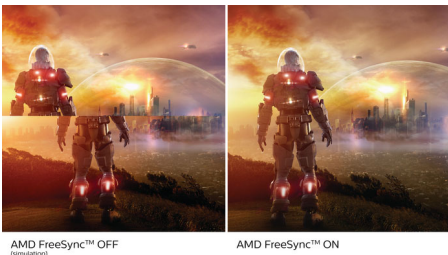

極めてスムーズなゲームプレイ

ゲームをプレイするのに、動きがぎこちなかったり、映像が壊れていたのでは話になりません。この新しいフィリップスのモニターならそんな心配は不要です。AMD FreeSync™ テクノロジーと、スムーズですばやいリフレッシュ、超高速レスポンスタイムにより、事実上どのようなフレームレートでも滑らかにアーチファクトのないパフォーマンスを実現します。