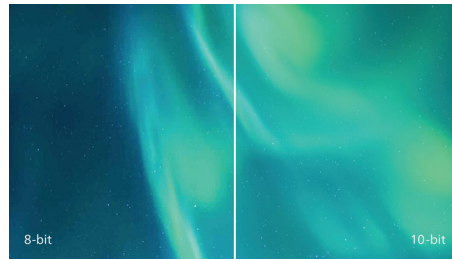

フィリップス Monitor
USB-C 搭載液晶モニター

E Line

27 インチ (68.6 cm)
3840 x 2160 (4K UHD)

279E1EW

驚異の映像

フィリップス E line USB-C モニターは、美しさと機能性の両方を兼ね備えています。USB-C ケーブル 1 本で、画面を拡大してウルトラクリア 4K UHD の映像を楽しんだり、スマートフォンを充電することができます。MultiView で日々の生産性を向上させましょう。

IPS テクノロジー

IPS ディスプレイは、178/178 度の超広視野角を実現する先進テクノロジーを採用し、ほぼどの角度からでもディスプレイを見ることができます。IPS ディスプレイは、標準的な TN パネルと異なり、画像を鮮やかな色彩でくっきりと表示します。このため、写真、映画、ウェブの閲覧だけでなく、色の正確性や一貫した明るさを常に求める専門用途にも最適です。

ウルトラクリア 4K UHD 解像度

高性能パネルを採用した、このフィリップスのディスプレイは、ウルトラクリア 4K UHD (3840 x 2160) 解像度の映像を実

現します。3D グラフィックアプリケーションを使用し、CAD できわめて詳細な画像を必要とする方や、膨大な量のスプレッドシートで財務ウィザードを使用する方も、フィリップスのディスプレイなら、映像やグラフィックを鮮やかに表示することができます。

約 10 億 7000 万色