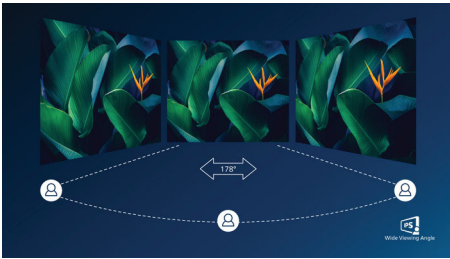

フィリップス Monitor
USB-C 搭載液晶モニター

E Line

27 インチ (68.6 cm)
3840 x 2160 (4K UHD)

279E1EW

驚異の映像

フィリップス E line USB-C モニターは、美しさと機能性の両方を兼ね備えています。USB-C ケーブル 1 本で、画面を拡大してウルトラクリア 4K UHD の映像を楽しんだり、スマートフォンを充電することができます。MultiView で日々の生産性を向上させましょう。

ケーブル 1 本で USB-C 接続

- 画面を拡大して、ケーブル 1 本でデバイスを充電

優れた画質

- IPS LED ワイド表示テクノロジーで画像と色を正確に表現
- ウルトラクリア 4K UHD (3840x2160) 解像度で精確性を実現
- リッチブラック (混色の黒) の細部の表示に対応する SmartContrast
- ゲーマー用に最適化された SmartImage ゲームモード
- 約 10 億 7000 万色の鮮やかな色彩と繊細なグラデーション

ユーザーにやさしい設計

- 目の疲れを軽減するちらつき防止テクノロジー
- 目に優しいローブルーモード
- 活字を読むのに最適な EasyRead モード
- 同時デュアル接続と表示が可能な MultiView
- HDMI による汎用的なデジタル接続

PHILIPS

特長

USB-C 接続

このフィリップスモニターは、USB 電源供給規格 (USB Power Delivery) に準拠した USB-C コネクタを内蔵しています。インテリジェントで柔軟性に優れた電源管理によって、USB-C ケーブル 1 本でモニターから直接対応デバイスへ電源供給が可能です。スリムで裏表の区別のない USB-C で簡単に接続できるため、ノート PC で高解像度ビデオを視聴できます。

IPS テクノロジー

IPS ディスプレイは、178/178 度の超広視野角を実現する先進テクノロジーを採用し、ほぼどの角度からでもディスプレイを見ることができます。IPS ディスプレイは、標準的な TN パネルと異なり、画像を鮮やかな色彩でくっきりと表示します。このため、写真、映画、ウェブの閲覧だけでなく、色の正確性や一貫した明るさを常に求める専門用途にも最適です。

ウルトラクリア 4K UHD 解像度