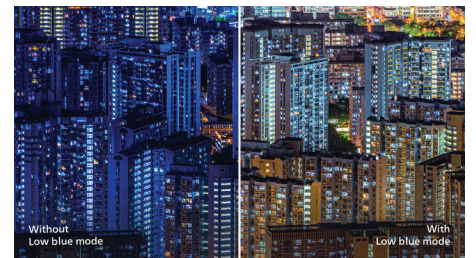

ローブルーモード

臨床研究では、紫外線が目にも悪影響を与えるのと同じように、LED ディスプレイから発せられる短波長ブルーライトもまた、目にも悪影響を与え、経時的に視力にも影響することが証明されています。目の健康を考えて開発されたフィリップスのローブルーモード設定では、スマートソフトウェアテクノロジーによって有害な短波長ブルーライトをカットします。

USB-C

IPS
Wide Viewing
Angle

4K
Ultra HD

SmartContrast

SmartImage™
Game

Flicker-free

LowBlue Mode

EasyRead

Multiview

HDMI™
HIGH DEFINITION MULTIMEDIA INTERFACE