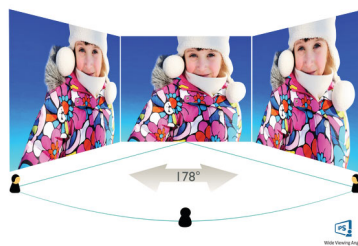

Технология IPS

В дисплеях IPS используется прогрессивная технология, обеспечивающая широкий угол обзора 178/178 градусов для просмотра практически под любым углом. По

сравнению со стандартными TN-панелями, дисплеи IPS обеспечивают значительно более высокую четкость изображения и яркие цвета, что делает их идеальным решением не только для просмотра фотографий, фильмов и веб-сайтов, но также и для работы в профессиональных приложениях, где требуется точная передача цвета и яркости.