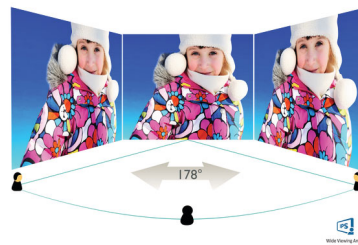

IPS технология

Дисплеят с IPS използва иновативна технология, която ви дава изключително

широките ъгли на гледане от 178/178 градуса, а това прави възможно дисплеят да се гледа от почти всеки ъгъл. За разлика от стандартните TN панели IPS дисплеят ви дава забележително отчетливи образи с наситени цветове, което го прави идеален не само за снимки, филми и интернет, но и за професионални приложения, които изискват точност на цветовете и постоянна яркост по всяко време.