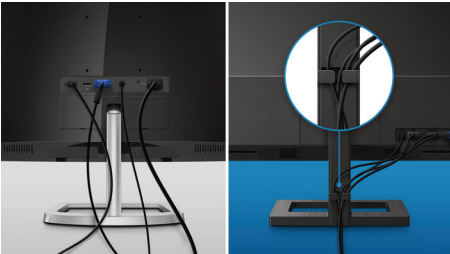

Подреждане на кабелите

Подреждането на кабелите представлява прибран дизайн, който поддържа спретнатото работното място чрез организиране на кабелите, необходими за работата на дисплея.

USB-C връзка

Този дисплей на Philips включва USB type-C конектор с подаване на мощност. С интелигентно и гъвкаво управление на разхода на енергия сега можете директно да зареждате вашето съвместимо устройство. Неговият тънък реверсивен USB-C конектор позволява лесна връзка с един кабел. Може да гледате видеоклипове с висока резолюция и да прехвърляте данни със суперскорост, докато в същото време