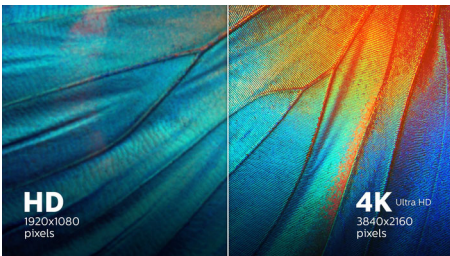

Технология UltraClear и разрешение 4K UHD

Эти дисплеи Philips оснащены качественными панелями и обеспечивают

невероятно четкое изображение в формате 4K UHD (3840 x 2160). Дисплеи Philips с кристально чистым изображением подойдут и требовательным к деталям профессионалам, работающим с программами CAD, и специалистам по 3D-графике, и финансистам, имеющим дело с огромными таблицами.

SmartImage HDR

Выберите один из режимов SmartImage HDR в соответствии со своими потребностями. HDR Игра: оптимизация под видеоигры. Высокая контрастность обеспечивает яркость сцены и позволяет замечать врагов, которые прячутся в тенях. HDR Фильм: идеально для просмотра фильмов. Более оптимальный контраст и яркость для реалистичной картинке с эффектом погружения. HDR Фото: более яркие оттенки красного, зеленого и синего. DisplayHDR: сертифицировано VESA DisplayHDR*. Пользовательский: настраивайте параметры в меню изображения. * См. спецификацию для цветокоррекции HDR.