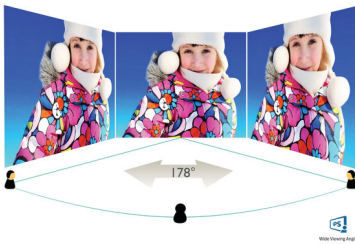

Технология IPS

В IPS-дисплеях используется прогрессивная технология, обеспечивающая широкий угол обзора 178/178 градусов для просмотра дисплея практически под любым углом. По сравнению со стандартными TN-панелями IPS-дисплеи обеспечивают значительно более высокую четкость изображения и яркие цвета, что делает их идеальным решением не только для просмотра фотографий, фильмов и веб-сайтов, но также и для работы в профессиональных приложениях, где требуется точная передача цвета и яркости.