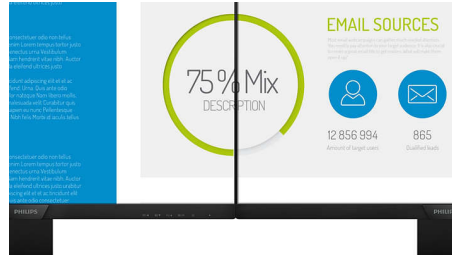

極限まで狭くした縁

フィリップスの新型ディスプレイは、縁を極限まで狭くすることにより視界を邪魔する面積を最小限にして、表示サイズの最大化を可能にしています。ゲーム、グラフィックデザイン、プロフェッショナルアプリケーションなど、マルチディスプレイやタイリングのセットアップに特に適しており、1つの大型ディスプレイの感覚で使用できます。