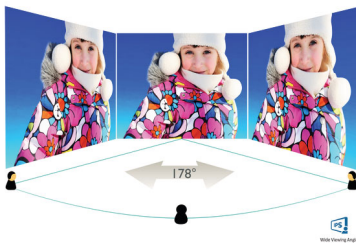

IPS-technologie

IPS-schermen maken gebruik van een geavanceerde technologie waardoor u kunt genieten van een extra brede kijkhoek van 178/178 graden. Hierdoor kunt u het scherm vanuit bijna elke hoek zien. De IPS-schermen bieden, in tegenstelling tot de normale TN-panelen, scherpe beelden met levendige kleuren. Niet alleen ideaal voor het bekijken van foto's, het afspelen van films en het surfen op internet, maar ook voor professionele toepassingen waarbij kleurnauwkeurigheid en constante helderheid zeer belangrijk is.