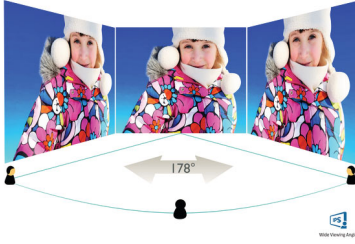

IPS teknolojisi

IPS ekranlarda 178/178 derece ekstra geniş izleme açıları sağlayan gelişmiş bir teknoloji kullanılır. Böylece ekranı hemen hemen her açıdan görebilirsiniz! Standart TN panellerin aksine, IPS ekranlar size canlı renklerle olağanüstü net görüntüler sunar. Sadece fotoğraflar, filmler ve web'de gezinme için değil, aynı zamanda her zaman renk hassasiyeti ve tutarlı parlaklık gerektiren profesyonel uygulamalar için de idealdir.

Kristal netliğinde görüntüler

Bu Philips ekranlar, Kristal netliğinde, Quad HD 2560 x 1440 veya 2560 x 1080 piksel görüntüler sunar. Yüksek performanslı panelleri, yüksek yoğunluklu piksel sayısının

yanı sıra Displayport, HDMI, Dual link DVI gibi yüksek bant genişliğine sahip kaynakları destekleme özelliğine sahip olan bu yeni ekranlar, görüntülerinizin ve grafiklerinizin hayat kazanmasını sağlayacak. CAD-CAM çözümleri için olağanüstü ayrıntılı bilgilere ihtiyaç duyan ve 3D grafik uygulamaları kullanan bir profesyonel veya büyük hesap tabloları üzerinde çalışan bir finans sihirbazı olmanızdan bağımsız olarak, Philips ekranlar size Kristal netliğinde görüntüler sunar.