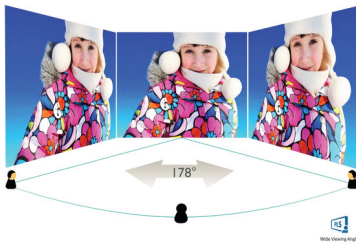

フィリップス
Ultra Wide-Color 搭載液
晶モニター

E Line

27 インチ (68.6 cm)
1920 x 1080 (フル HD)

276E7QDSB

鮮やかで実物どおりの色彩

洗練されたデザイン

Ultra Wide-Color 搭載の鮮やかな広角ディスプレイは、実物どおりの色彩を提供します。また、洗練されたデザインの軽やかですっきりした外観は、ご家庭にもオフィスにもなじみます。

優れた画質

- Ultra Wide Color の広色域で鮮やかな映像を実現
- PLS LED ワイド表示テクノロジーで画像と色を正確に表現
- 細部までくっきり再現する 16:9 フル HD ディスプレイ
- 目の疲れを軽減するちらつき防止テクノロジー
- ディープブラックレベルを微調整する SmartContrast
- 画像設定を簡単に最適化できる SmartImage Lite
- 目に優しいローブルーモード

PLS テクノロジー

PLS ディスプレイは、178/178 度の超広視野角を実現する先進テクノロジーを採用し、ほぼどの角度からでもディスプレイを見ることができます。PLS ディスプレイは、標準的な TN パネルと異なり、画像を鮮やかな色彩でくっきりと表示します。このため、写真、映画、ウェブブラウズだけでなく、色の正確性や一貫した明るさを常に求める専門用途にも最適です。

ちらつき防止テクノロジー

LED バックライトスクリーンでは、明るさのコントロール方法により、目の疲れの原因となるちらつきが発生する場合があります。

仕様

画像/表示

- 液晶パネルの種類: PLS 液晶
- バックライトの種類: W-LED システム
- パネルサイズ: 27 インチ / 68.6 cm
- 有効表示領域: 597.9 (横) x 336.3 (縦)
- 縦横比: 16:9
- 最適解像度: 1920 x 1080 (60Hz の場合)
- 応答時間 (標準値): 5 ミリ秒 (GTG) *
- 明るさ: 250 cd/m²
- コントラスト比 (標準値): 1000:1
- SmartContrast: 20,000,000:1
- ピクセルピッチ: 0.311 x 0.311 mm
- 表示角度: 178° (横) / 178° (縦), C/R > 10 の場合
- Flicker-Free: 有
- 画像拡張: SmartImage Lite
- 色域 (標準値): NTSC 104.4% (CIE1976) *
- 表示色数: 約 1677 万色
- スキャン周波数: 30 ~ 83kHz (横) / 56 ~ 76Hz (縦)
- MHL: 1080P (30Hz の場合)
- ローブルーモード: 有
- sRGB: 有