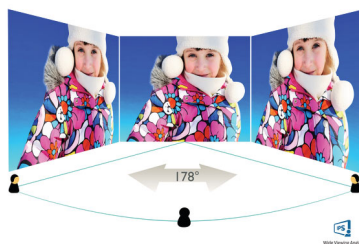

IPS テクノロジー

IPS ディスプレイは、178/178 度の超広視野角を実現する先進テクノロジーを採用し、ほぼどの角度からでもディスプレイを見ることができるうえ、90 度のピボットモードにも対応しています。IPS ディスプレイは、標準的な TN パネルと異なり、画像を鮮やかな色彩でくっきりと表示します。このため、写真、映画、ウェブブラウザだけでなく、色の正確性や一貫した明るさを常に求める専門用途にも最適です。