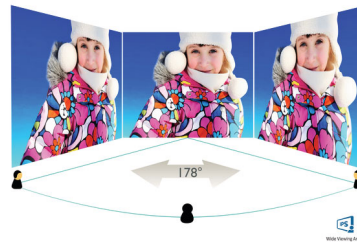

IPS テクノロジー

IPS ディスプレイは、178/178 度の超広視野角を実現する先進テクノロジーを採用し、ほぼどの角度からでもディスプレイを見ることができるうえ、90 度のピボットモードにも対応しています。IPS ディスプレイは、標準的な TN パネルと異なり、画像を鮮やかな色彩でくっきりと表示します。このため、写真、映画、ウェブブラウザだけでなく、色の正確性や一貫した明るさを常に求める専門用途にも最適です。