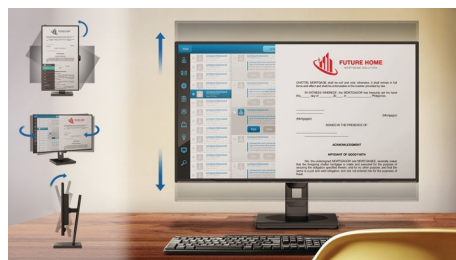

ノート PC への電源供給と充電

このモニターは、USB 電源供給規格 (USB Power Delivery) に準拠した USB-C コネクタを内蔵しています。高度で柔軟性に優れた電源管理によって、USB-C ケーブル1本で、モニターから対応*ノート PC に直接電源供給と充電が可能です。

極めて鮮明な映像

このフィリップス ディスプレイにより、2560 x 1440 ピクセルまたは 2560 x 1080 ピクセルの極めて鮮明なクアッド HD 映像が実現します。ディスプレイポート、HDMI、またはデュアルリンク DVI などのブロードバンドソースによって可能に

SmartErgoBase

SmartErgoBase は、人間工学に基づいたディスプレイの快適さを提供し、ケーブル

管理を可能にするモニターベースです。このベースは、モニターの位置を人にやさしい高さ、回転、傾きに調整して最大限の快適さを提供し、長時間の作業による肉体的な緊張を軽減します。また、ケーブルの散らかりを防ぐケーブル管理により、すっきりと整理された仕事のしやすい作業環境を作ります。

ちらつき防止テクノロジー