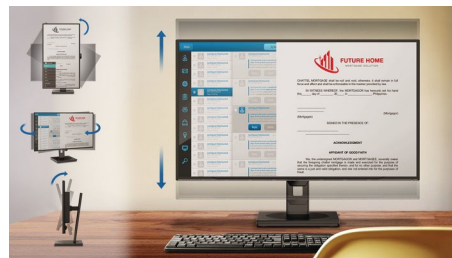

ノート PC への電源供給と充電

このモニターは、USB 電源供給規格 (USB Power Delivery) に準拠した USB-C コネクタを内蔵しています。高度で柔軟性に優れた電源管理によって、USB-C ケーブル1本で、モニターから対応*ノート PC に直接電源供給と充電が可能です。

極めて鮮明な映像

このフィリップス ディスプレイにより、2560 x 1440 ピクセルまたは 2560 x 1080 ピクセルの極めて鮮明なクアッド HD 映像が実現します。ディスプレイポート、HDMI、またはデュアルリンク DVI などのブロードバンドソースによって可能に

SmartErgoBase

SmartErgoBase は、人間工学に基づいたディスプレイの快適さを提供し、ケーブル

管理を可能にするモニターベースです。このベースは、モニターの位置を人にやさしい高さ、回転、傾きに調整して最大限の快適さを提供し、長時間の作業による肉体的な緊張を軽減します。また、ケーブルの散らかりを防ぐケーブル管理により、すっきりと整理された仕事のしやすい作業環境を作ります。

ちらつき防止テクノロジー