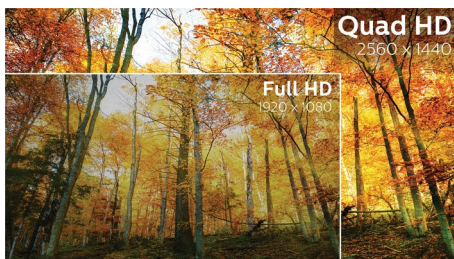

Кристалльно чистое изображение

Эти мониторы Philips обеспечивают кристалльно чистое изображение с разрешением Quad HD 2560 x 1440 или 2560 x 1080 пикселей. Дисплеи оснащены высокопроизводительными панелями с высокой плотностью пикселей и широкополосными портами подключения (среди которых DisplayPort, HDMI, Dual link