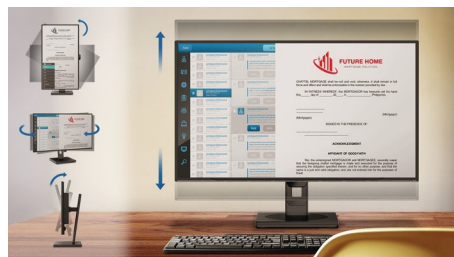

Кристалльно чистое изображение

Эти мониторы Philips обеспечивают кристалльно чистое изображение с разрешением Quad HD 2560 x 1440 или 2560 x 1080 пикселей. Дисплеи оснащены высокопроизводительными панелями с высокой плотностью пикселей и широкополосными портами подключения (среди которых DisplayPort, HDMI, Dual link

SmartErgoBase

SmartErgoBase — это подставка под монитор для удобного и эргономичного расположения дисплея и организации кабелей. Регулировка высоты, разворота, наклона и угла поворота обеспечивает максимальный комфорт пользователя и