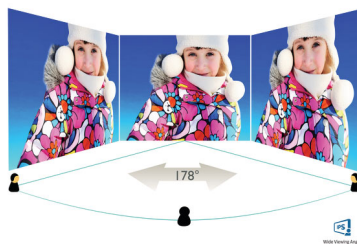

Технология IPS

В IPS-дисплеях используется прогрессивная технология, обеспечивающая широкий угол обзора 178/178 градусов для просмотра дисплея практически под любым углом, — даже при повороте на 90 градусов! По сравнению со стандартными TN-панелями IPS-дисплеи обеспечивают более высокую четкость изображения и яркие цвета, что делает их идеальным решением не только для просмотра фотографий, фильмов и веб-сайтов, но также и для работы в профессиональных приложениях, где требуется точная передача цвета и яркости.