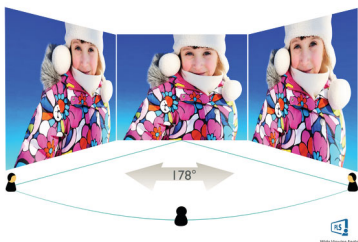

PLS technológia

A PLS képernyők olyan továbbfejlesztett technológiát alkalmaznak, amely rendkívül széles, 178/178 fokos nézési szöveget nyújt. Így a képernyőt szinte bármilyen szögből nézheti - akár 90 fokban elforgatott módban is! A normál TN panelekkel ellentétben a PLS képernyő kifejezetten éles képet és élénk színeket biztosít, tehát nem csak fotók, filmek megtekintéséhez vagy internetezéshez használhatja, hanem olyan professzionális alkalmazásokhoz is, amelyek esetében fontos a színhűség és az állandó fényerő.