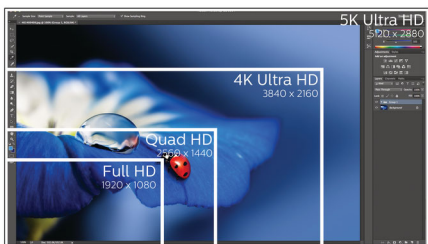

Fénypontok

UltraClear, 5K UHD felbontás

14,7 millió pixel a pontos részletekért és tisztaságért. Az 5K Ultra HD felbontással és a négyszeres Quad HD által eddig soha nem látott módon tekintheti meg a részleteket a tökéletes eredményekért.