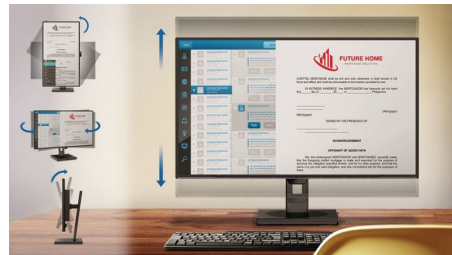

## SmartErgoBase

A SmartErgoBase olyan monitortalp, amely ergonomikus és kényelmes kijelzést, valamint kábelvezetést tesz lehetővé. A talp emberre szabott magassága, billenthetősége, elforgathatósága és annak szöge, illetve mindezek beállíthatósága maximális kényelmet biztosít, és enyhíti egy hosszú munkanap fáradalmait. A kábelvezetés megszünteti a kábelrengeteget, és rendben tartja a munkaterületet, profi megjelenést kölcsönözve annak.

## Webkamera

A beépített webkamera és mikrofon segítségével láthatja munkatársait és ügyfeleit, és kommunikálhat velük. Ez az egyszerű megoldás lehetővé teszi az együttműködést és megosztást, így értékes időt takaríthat meg, az utazás költségeiről nem is beszélve.