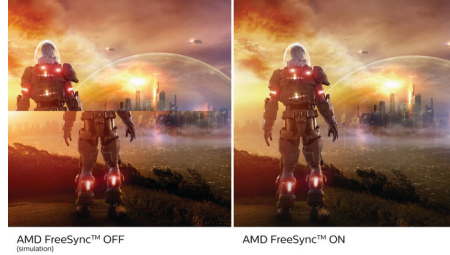

Плавный игровой процесс

Благодаря новому монитору Philips вам больше не нужно выбирать между разрывами изображения и задержкой кадров во время игрового процесса. Технология AMD FreeSync™ обеспечивает плавный вывод изображения без помех практически при любой частоте кадров и быстрый отклик.