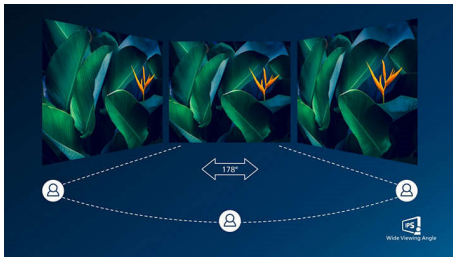

Philips
フル HD 液晶モニター

V Line

27 インチ (68.6 cm)
1920 x 1080 (フル HD)

273V7QJAW

画面の端から端までくっきり 鮮やかな映像

コンパクトかつスリムなデザインで、画面の端から端まで高画質の映像を映し出す、目にやさしいディスプレイです。

お好みの空間にフィットするデザイン

- VESA マウントによる使いやすさの向上

目にやさしい

- 活字を読むのに最適な EasyRead モード
- 目の疲れを軽減するちらつき防止テクノロジー
- 目に優しいローブルーモード

真のマルチメディアを体験

- オーディオ用内蔵スピーカーですっきりした作業環境を
- SmartConnect (DisplayPort、HDMI、VGA 接続)

いつでも鮮明な映像

- リッチブラック (混色の黒) の細部の表示に対応する SmartContrast
- IPS LED ワイド表示テクノロジーで画像と色を正確に表現
- 細部までくっきり再現する 16:9 フル HD ディスプレイ
- 画像設定の最適化が簡単な SmartImage
- 縁が狭く、シームレスな外観

PHILIPS

特長

IPS テクノロジー

IPS ディスプレイは、178/178 度の超広視野角を実現する先進テクノロジーを採用し、ほとどの角度からでもディスプレイを見ることができます。IPS ディスプレイは、標準的な TN パネルと異なり、画像を鮮やかな色彩でくっきりと表示します。このため、写真、映画、ウェブの閲覧だけでなく、色の正確性や一貫した明るさを常に求める専門用途にも最適です。

16:9 フル HD ディスプレイ

画像/表示

- パネルサイズ: 27 インチ / 68.6 cm
- 縦横比: 16:9
- 液晶パネルの種類: IPS テクノロジー
- バックライトの種類: W-LED システム
- ピクセルピッチ: 0.311 x 0.311 mm
- 最適解像度: 1920 x 1080 @ 60 Hz
- 明るさ: 250 cd/m²
- 表示色数: 約 1677 万色
- コントラスト比 (標準値): 1000:1
- SmartContrast: 10,000,000:1
- 応答時間 (標準値): 4 ミリ秒 (GTG) *
- 表示角度: 178° (横) / 178° (縦), C/R > 10 の場合
- 有効表示領域: 597.89 (横) x 336.31 (縦)
- スキャン周波数: 30 ~ 83kHz (横) / 56 ~ 76Hz (縦)
- sRGB: 有
- Flicker-Free: 有
- ピクセル密度: 82 PPI
- ローブルーモード: 有
- ディスプレイ画面コーティング: アンチグレア、3H、ヘイズ 25%