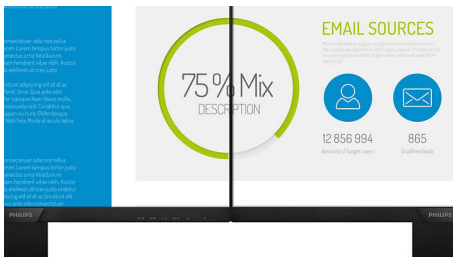

極限まで狭くした縁

フィリップスの新型ディスプレイは、縁を極限まで狭くすることにより視界を邪

魔する面積を最小限にして、表示サイズの最大化を可能にしています。ゲーム、グラフィックデザイン、プロフェッショナルアプリケーションなど、マルチディスプレイやタイリングのセットアップに特に適しており、1つの大型ディスプレイの感覚で使用できます。