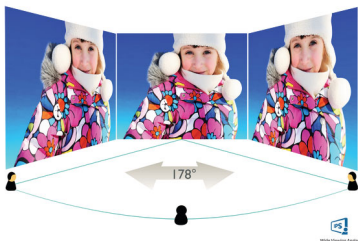

IPS テクノロジー

IPS ディスプレイは、178/178 度の超広視野角を実現する先進テクノロジーを採用し、ほとどの角度からでもディスプレイを見ることができるよう、90 度のピボットモードにも対応しています。IPS ディスプレイは、標準的な TN パネルと異なり、画像を鮮やかな色彩でくっきりと表示します。このため、写真、映画、ウェブブラウザだけでなく、色の正確性や一貫した明るさを常に求める専門用途にも最適です。