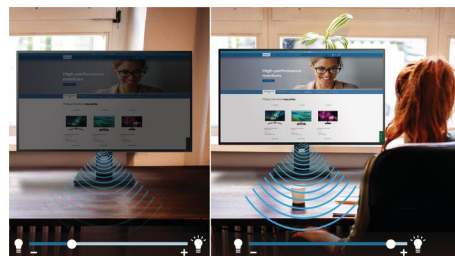

SmartErgoBase

SmartErgoBase は、人間工学に基づいたディスプレイの快適さを提供し、ケーブル管理を可能にするモニターベースです。このベースは、モニターの位置を人にやさしい高さ、回転、傾きに調整して最大限の快適さを提供し、長時間の作業による肉体的な緊張を軽減します。また、ケーブルの散らかりを防ぐケーブル管理により、すっきりと整理された仕事のしやすい作業環境を作ります。

ちらつき防止テクノロジー

LED バックライトスクリーンでは、明るさのコントロール方法により、目の疲れの原因となるちらつきが発生する場合があります。フィリップスのちらつき防止テクノロジーは、まったく新しい方法によって明るさを調整して、ちらつきを軽減することで、快適な視聴を可能にします。

ローブルーモード

臨床研究では、紫外線が目に悪影響を与えるのと同じように、LED ディスプレイ

から発せられる短波長ブルーライトもまた、目に悪影響を与え、経時的に視力にも影響することが証明されています。目の健康を考えて開発されたフィリップスのローブルーモード設定では、スマートソフトウェアテクノロジーによって有害な短波長ブルーライトをカットします。

HDMI 対応

HDMI 対応デバイスは、High-Definition Multimedia Interface (HDMI) の入力を受け付けるために必要なすべてのハードウェアを装備しています。1 本の HDMI ケーブルを通じて、PC または AV の任意のソースから高品質のデジタルビデオとオーディオを送信することが可能になります (セットトップボックス、DVD プレイヤー、A/V 受信機、ビデオカメラを含む)。

PowerSensor

PowerSensor は組み込み型の「人センサー」です。無害の赤外線信号を発信・受信して、ユーザーの在席を確認し、ユーザーが机から離れている時には自動的にモニターの明るさを落とします。それによって、電力消費量を最大 70% 節約し、モニターの寿命を延ばします。

USB-C Docking

Ultra Narrow Bezel

SmartErgo Base

Flicker-free

EasyRead