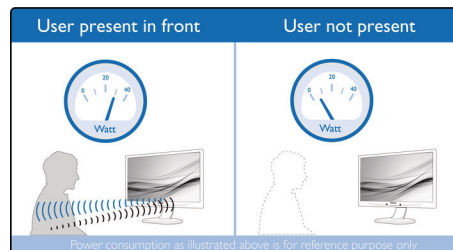

PowerSensor

PowerSensor は組み込み型の「人センサー」です。無害の赤外線信号を発信・受信して、ユーザーの在席を確認し、ユーザーが机から離れている時には自動的にモニターの明るさを落とします。それによって、電力消費量を最大 70% 節約し、モニターの寿命を延ばします。

USB-C Docking

Ultra Narrow Bezel

SmartErgo Base

Flicker-free

EasyRead

LowBlue Mode

HDMI

Built-in Speaker

PowerSensor