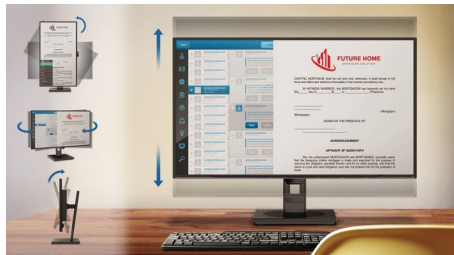

ノート PC への電源供給と充電

このモニターは、USB 電源供給規格 (USB Power Delivery) に準拠した USB-C コネクタを内蔵しています。高度で柔軟性に優れた電源管理によって、USB-C ケーブル 1 本で、モニターから対応* ノート PC に直接電源供給と充電が可能です。

IPS テクノロジー

IPS ディスプレイは、178/178 度の超広視野角を実現する先進テクノロジーを採用し、ほぼどの角度からでもディスプレイを見ることができるうえ、90 度のピボットモードにも対応しています。IPS ディスプレイは、標準的な TN パネルと異なり、画像を鮮やかな色彩でくっきりと表示します。このため、写真、映画、ウェブブラウザだけでなく、色の正確性や一貫した明るさを常に求める専門用途にも最適です。

SmartErgoBase

SmartErgoBase は、人間工学に基づいたディスプレイの快適さを提供し、ケーブル管理を可能にするモニターベースです。このベースは、モニターの位置を人にやさしい高さ、回転、傾きに調整して最大限の快適さを提供し、長時間の作業による肉体的な緊張を軽減します。また、ケーブルの散らかりを防ぐケーブル管理により、すっきりと整理された仕事のしやすい作業環境を作ります。

ちらつき防止テクノロジー