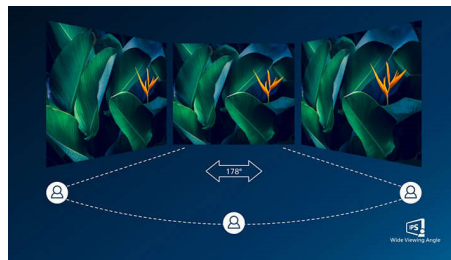

IPS テクノロジー

IPS ディスプレイは、178/178度の超広視野角を実現する先進テクノロジーを採用し、ほとどの角度からでもディスプレイを見ることができるうえ、90度のピボットモードにも対応しています。IPS ディスプレイは、標準的な TN パネルと異なり、画像を鮮やかな色彩でくっきりと表示します。このため、写真、映画、ウェブの閲覧だけでなく、色の正確性や一貫した明るさを常に求める専門用途にも最適です。