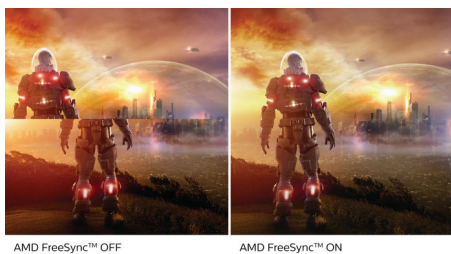

AMD FreeSync™ Premium

Для геймеров не должно существовать выбора между низкой частотой обновления и малой производительностью в играх. AMD FreeSync™ Premium создает плавный игровой процесс при максимальной нагрузке. Играйте без компромиссов — высокая частота обновления, компенсация низкой частоты кадров и низкая задержка обновления придадут вам необходимую уверенность.