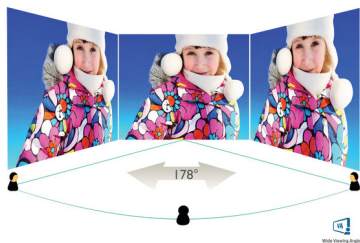

Игровой монитор
E Line 68,6 см (27"), 1920 x 1080 (Full HD)

Особенности

Дисплей VA

Светодиодный дисплей Philips VA оснащен передовой технологией многозонного вертикального совмещения, которая обеспечивает сверхвысокий коэффициент статического контраста, формируя более яркую, живую картинку. Благодаря такому дисплею без труда можно работать в стандартных офисных программах, но особенно он эффективен для просмотра фотографий, веб-страниц и фильмов, для игр, а также для работы с мощными графическими приложениями. Технология оптимизированной обработки пикселей расширяет угол обзора до 178/178 градусов, и в результате вы видите четкое изображение.