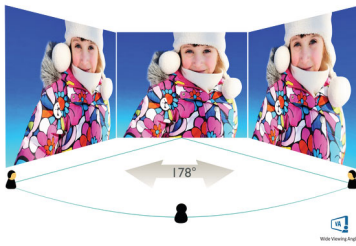

Kenmerken

VA-monitor

De Philips VA LED-monitor gebruikt de Advanced Multi-Domain Vertical Alignment-technologie waardoor u zeer hoge contrastverhoudingen krijgt voor extra levendige en heldere beelden. De monitor verwerkt standaardkantoortoepassingen zonder problemen, maar hij is vooral geschikt voor foto's, surfen op internet, films, games en veeleisende grafische toepassingen. Dankzij de geoptimaliseerde pixelbeheertechnologie ontstaat er een extra brede kijkhoek van 178/178 graden, zodat u geniet van scherpe beelden.