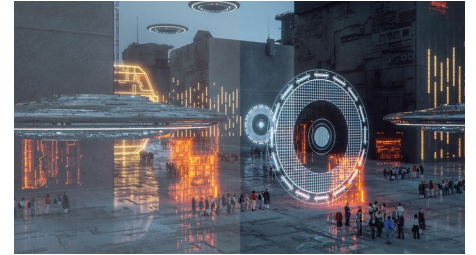

SmartImage-gamemodus

Het nieuwe Philips-gamedisplay heeft snelle toegang die speciaal op spelers is afgestemd, en die verscheidene opties biedt. De "FPS"-modus (First person shooting voor schietspellen) verbetert donkere delen van games, zodat u verborgen voorwerpen in donkere gebieden beter ziet. De "Racing"-modus stelt het display in voor de snelste responstijd, intense kleuren en beeldaanpassingen. De "RTS"-modus (Real time strategy voor strategiespellen) heeft een speciale SmartFrame-modus die het duidelijker maken van specifieke gebieden mogelijk maakt en het aanpassen van afmetingen en beelden toelaat. Met Gamer 1 en Gamer 2 kunt u persoonlijke instellingen opslaan, gebaseerd op verschillende games, voor de beste prestaties.