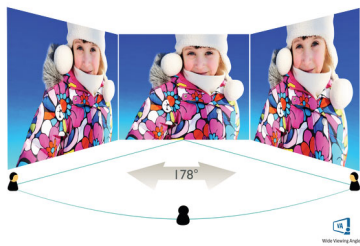

Fénypontok

VA-kijelző

A Philips VA LED-kijelző korszerű, réteges, függőleges elrendezésű technológiát használ, amely rendkívül nagy kontrasztarányt biztosít a széles nézési szögű és élénk színű képeken. Míg az általános irodai alkalmazásokat könnyű használni, a kijelző kifejezetten fényképek, internetezés, mozifilmek, játékok és igényes grafikai alkalmazások számára lett kifejlesztve. Az optimalizált pixelkezelési technológia 178/178 fokos, rendkívül széles betekintési szöveget biztosít, ami éles képeket eredményez.