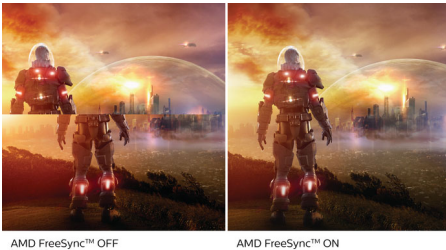

AMD FreeSync™ Premium

Når du spiller, skal det ikke stå mellom hakkete spilling eller dårlig bildeoppdateringsfrekvens. AMD FreeSync™ Premium gir seriøse spillere en god og jevn spillopplevelse med maksimal ytelse. Det er ikke inngått noen kompromisser – spill trygt med høy oppdateringshastighet og liten ventetid.