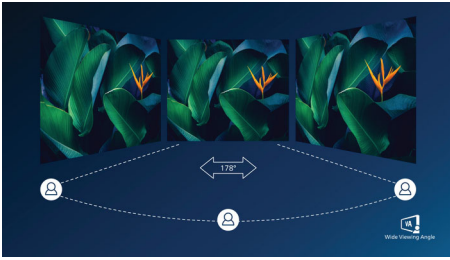

Funksjoner utformet til deg

- Mindre slitsomt for øynene med flimringsfri teknologi
- LowBlue-modusen er behagelig for øynene
- Innebygde stereohøytalere for multimedier
- Vippe- og høydejustering for en ideell visningsvinkel

PHILIPS

Spillskjerm
E-serien 27" (68,6 cm), 1920 x 1080 (Full HD)

Høydepunkter

VA-skjerm

VA LED-skjermen fra Philips bruker avansert multidomeneteknologi for vertikal justering som gir deg svært høye, statiske kontrastforhold for ekstra levende og klare bilder. Mens vanlige kontorprogrammer brukes enkelt, passer den svært godt til bilder, nettsurfing, filmer, spill og krevende grafiske programmer. Den optimaliserte pikselhåndteringsteknologien gir 178/178-graders visning i ekstra vid vinkel, noe som gir skarpe bilder.