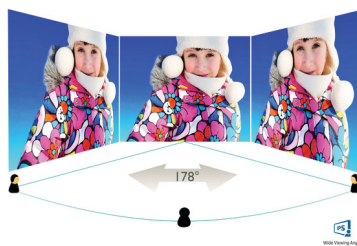

Технология IPS

В IPS-дисплеях используется прогрессивная технология, обеспечивающая широкий угол обзора 178/178 градусов для просмотра дисплея практически под любым углом, — даже при повороте на 90 градусов! По сравнению со стандартными TN-панелями IPS-дисплеи обеспечивают значительно более высокую четкость изображения и яркие цвета, что делает их идеальным решением не только для просмотра фотографий, фильмов и веб-сайтов, но также и для работы в профессиональных приложениях, где требуется точная передача цвета и яркости.