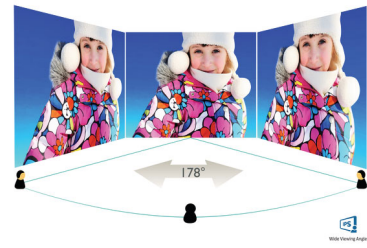

IPS-technologie

IPS-schermen maken gebruik van een geavanceerde technologie waardoor u kunt genieten van een extra brede kijkhoek van 178/178 graden. Hierdoor kunt u het scherm vanuit bijna elke hoek zien, zelfs in een draaimodus van 90 graden! De IPS-schermen bieden, in tegenstelling tot de normale TN-panelen, scherpe beelden met levendige kleuren. Niet alleen ideaal voor het bekijken van foto's, het afspelen van films en het surfen op internet, maar ook voor professionele toepassingen waarbij kleurnauwkeurigheid en constante helderheid zeer belangrijk is.