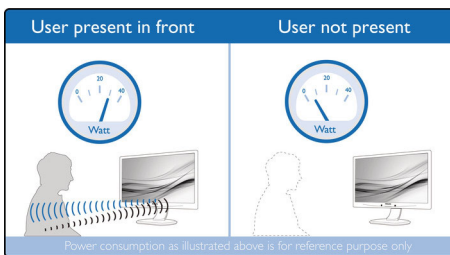

PowerSensor

PowerSensor is een ingebouwde 'personensensor' die onschadelijke infraroodsignalen uitzendt en ontvangt om te bepalen of de gebruiker aanwezig is. Zodra de gebruiker wegloopt van het bureau, wordt de helderheid van de monitor verlaagd. De energiekosten worden zo met meer dan 70 procent verlaagd en de levensduur van de monitor wordt verlengd.