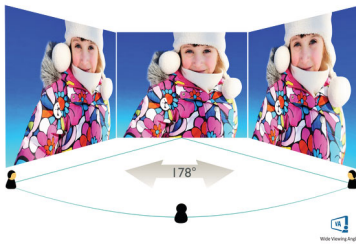

フィリップス
液晶モニター

V Line

27 インチ (68.6 cm)
1920 x 1080 (フル HD)

271V8L

どこまでもくっきりと鮮やかな映像

フィリップス V line ワイドビューモニターは、優れた基本特性を備え、枠を超えた映像を提供します。Adaptive-Sync がビデオのスムーズな再生を実現します。アンチグレアやローブルーモード、ちらつき防止など、目にやさしい機能も備えています。

真のマルチメディアを体験

- HDMI による汎用的なデジタル接続

お好みの空間にフィットするデザイン

- VESA マウントによる使いやすさの向上

PHILIPS

液晶モニター
V Line 27 インチ (68.6 cm) , 1920 x 1080 (フル HD)

特長

VA ディスプレイ

仕様

画像/表示

- 液晶パネルの種類: VA LCD
- バックライトの種類: W-LED システム
- パネルサイズ: 27 インチ / 68.6 cm
- ディスプレイ画面コーティング: アンチグレア、3H、ヘイズ 25%
- 有効表示領域: 597.9 (横) x 336.3 (縦)
- 縦横比: 16:9
- 最大解像度: 1920 x 1080 @ 75 Hz*
- ピクセル密度: 82 PPI
- 応答時間 (標準値): 4 ミリ秒 (GTG) *
- 明るさ: 250 cd/m²
- コントラスト比 (標準値): 3000:1
- SmartContrast: 10,000,000:1
- ピクセルピッチ: 0.3114 x 0.3114 mm
- 表示角度: 178° (横) / 178° (縦), C / R > 10 の場合
- Flicker-Free: 有
- 表示色数: 約 1677 万色
- スキャン周波数: 30 ~ 85kHz (横) / 48 ~ 75Hz (縦)
- ローブルーモード: 有
- EasyRead: 有
- sRGB: 有
- Adaptive sync: 有