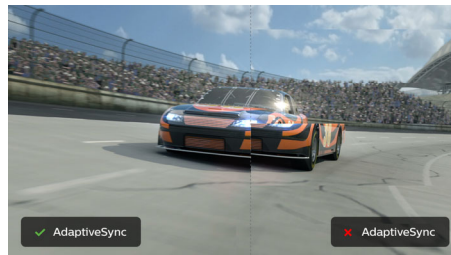

Adaptive-Sync テクノロジー

ゲームをプレイするのに、動きがぎこちなかったり、映像が壊れていたのでは話になりません。Adaptive-Sync テクノロジーと、スムーズですばやいリフレッシュ、超高速レスポンスタイムにより、事実上どのようなフレームレートでも滑

271V8/11

らかにアーチファクトのないパフォーマンスを実現します。