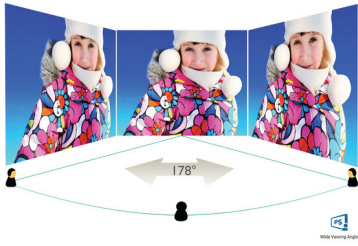

フィリップス
液晶モニター

V Line

27 インチ (68.6 cm)
1920 x 1080 (フル HD)

271V8

どこまでもくっきりと鮮やかな映像

フィリップス V line ワイドビューモニターは、優れた基本特性を備え、枠を超えた映像を提供します。Adaptive-Sync がビデオのスムーズな再生を実現します。アンチグレアやローブルーモード、ちらつき防止など、目にやさしい機能も備えています。

真のマルチメディアを体験

- HDMI による汎用的なデジタル接続

お好みの空間にフィットするデザイン

- 場所を取らないコンパクトなデザイン
- VESA マウントによる使いやすさの向上

PHILIPS

液晶モニター
V Line 27 インチ (68.6 cm) , 1920 x 1080 (フル HD)

特長

IPS テクノロジー

IPS ディスプレイは、178/178 度の超広視野角を実現する先進テクノロジーを採用し、ほとどの角度からでもディスプレイを見ることができます。IPS ディスプレイは、標準的な TN パネルと異なり、画像を鮮やかな色彩でくっきりと表示します。このため、写真、映画、ウェブブラウザだけでなく、色の正確性や一貫した明るさを常に求める専門用途にも最適です。

16:9 フル HD ディスプレイ

画質は重要です。従来のディスプレイも高品質を提供していますが、期待されているのはそれ以上のものです。このディスプレイは、高性能フル HD 解像度 (1920 x 1080) を備えています。細部までくっきり再現するフル HD に、高輝度で驚異のコントラストにリアルなカラーを組み合わせ、現実さながらの画像が期待できます。