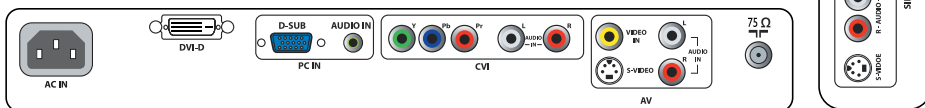

连接

- AV 1: 音频 L/R 输入, YPbPr
- AV 2: 音频 L/R 输入, CVBS 输入, S-Video
- 前接/侧接: 音频 L/R 输入, CVBS 输入, 耳机输出, S-video 输入
- 其它接口: DVI-D, 电脑音频输入, VGA 电脑接口

电源

- 环境温度: 5 °C 至 40 °C
- 主电源: 100-240V, 60-50 Hz
- 功耗: 130 瓦
- 待机功耗: < 2 瓦

附件

- 随附配件: 电源线, 快速入门指南, 用户手册, 保修证书, 遥控器, 遥控器电池

尺寸

- 彩色机壳: 黑色, 高亮漆黑条
- 装置尺寸 (宽 x 高 x 厚) ((宽 x 高 x 厚)): 661.8 x 473 x 100.4 毫米
- 电视机尺寸 (带支架) ((宽 x 高 x 厚)): 661.8 x 511 x 240 毫米
- 产品重量: 10.97 千克
- 产品重量 (含座架): 12.4 千克
- 包装盒尺寸 ((宽 x 高 x 厚)): 898 x 582 x 243 毫米
- 重量 (含包装): 15.98 千克
- VESA 壁挂式安装兼容: 200 x 100 毫米

产品集锦

LCD WXGA 显示屏, 1366 x 768

这款 WXGA 显示屏采用了先进的 LCD 屏幕技术, 具有 1366 x 768 的宽屏幕高分辨率。它可生成清晰流畅且无闪烁的逐行扫描图像以及最佳的亮度和超凡的色彩。此绚丽的图像将带给您增强的观看体验。

HD Ready

享受高清画面所展现的卓越画质, 并随时可以欣赏来自 HDTV 机顶盒或蓝光光盘等 HD 信号源的精彩节目。HD Ready 是受保护的商标, 其所带来的画质远远超过了逐行扫描。它符合 EICTA 的限制标准, 所提供的 HD 屏幕展现了高清晰度信号在解析度和画质方面的优势。它还可以连接模拟 YPbPr 以及 DVI 或 HDMI 无压缩数字连接, 支持 HDCP。它可以显示 50 和 60Hz 的 720p 和 1080i 信号。

数码晶彩技术

数码晶彩技术是一种画面创新技术, 这种技术采用数码方式通过优化对比度、色彩和清晰度, 从而调节和优化画面质量。看起来就像逼真的影院级图像。

逐行扫描

逐行扫描技术可使图像的垂直分辨率加倍, 从而产生明显清晰的画面。与首先向屏幕发送奇数行画面, 接着发送偶数行画面不同, 取而代之的是同时发送奇数行和偶数行的画面。用最大解晰度瞬间创建整个画面。在此速度下, 您的肉眼将看到一个更加清晰的画面, 不会出现线条结构。

虚拟环绕音效

虚拟环绕音效创造了另一种音响通道, 为您带来影院般的音响体验。

灵智图像和灵智声音

您可以通过遥控器上的一个键直接进入灵智图像和灵智声音的飞利浦预设模式。您可以为各种图像和声音模式选择最佳的图像和音响设定。

DVI-D 输入

DVI-D 输入可建立从信号源到屏幕的无压缩数字 RGB 连接。由于不需要将数字信号转换为模拟信号, 因此它可以提供完美的图像。并且由于其信号质量没有降低, 因此您得到的画面将更加清晰、闪烁更少。DVI 输入与 HDMI 信号源完全向后兼容, 并同样使用 HDCP 复制保护。

PC 输入

借助 PC 输入功能, 您可以将电视机连接到电脑, 将电视机用作电脑的显示器。

发行日期 2009-01-22

版本: 6.1.14

12 NC: 8670 000 27457
EAN: 87 12581 31850 5

© 2009 Koninklijke Philips Electronics N.V.
保留所有权利。

规格如有更改, 恕不另行通知。所有商标是 Koninklijke Philips Electronics N.V. 或它们各自所有者的财产。

www.philips.com