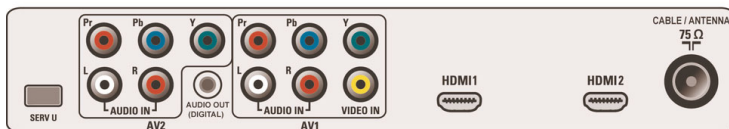

Aplicaciones multimedia

- Administración del contenido digital: lector de soportes digitales
- Conexiones multimedia: dispositivo de memoria USB
- Formatos de reproducción: MP3, Archivos secuencia diapositivas (.alb), Imágenes fijas JPEG

Sintonizador/recepción/transmisión

- Entrada para antena: 75 ohms tipo F
- Sistema de TV: ATSC, NTSC
- Reproducción de video: NTSC
- Cable: Cable digital sin codificar - QAM
- Bandas del sintonizador: hiperbanda, canal S, UHF, VHF

Conectividad

- AV 1: Entrada I/D de audio, Entrada de CVBS, YPbPr
- AV 2: Entrada I/D de audio, YPbPr
- AV 3: HDMI
- Conexiones frontales / laterales: Entrada I/D de audio, Entrada de CVBS, Salida de audífonos, Entrada de S-video, USB
- Salida de audio: digital: Coaxial (cinch)
- Otras conexiones: HDMI

Potencia

- Temperatura ambiente: 5 °C a 40 °C
- Alimentación: 100-250 V, 50-60 Hz
- Consumo de energía: 130 W
- Consumo en modo de espera: < 1 W

Dimensiones

- Dimensiones del aparato en pulg. (An x Al x Pr): 26,8 x 18,6 x 4,5 pulgada
- Dimensiones del aparato con soporte en pulg. (An x Al x Pr): 26,8 x 21,1 x 7,9 pulgada
- Peso del producto (en libras): 30 (con soporte); 24,3 (sin soporte)
- Dimensiones de la caja en pulg. (An x Al x Pr): 33,1 x 22,5 x 8,03 pulgada
- Peso con empaque incluido (en libras): 38,3

Accesorios

- Accesorios incl.: Soporte para mesa, Cable de corriente, Guía de configuración rápida, manual de usuario, Tarjeta de registro, Control remoto

Fecha de publicación
2022-04-26

Versión: 5.0.13

12 NC: 8670 000 26095
UPC: 6 09585 12331 1

© 2022 Koninklijke Philips N.V.
Todos los derechos reservados.

Las especificaciones quedan sujetas a modificaciones sin previo aviso. Las marcas comerciales son propiedad de Koninklijke Philips N.V. o sus respectivos titulares.

www.philips.com