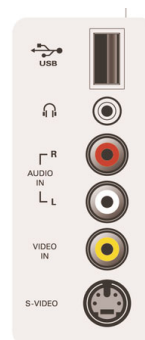

Aplicaciones multimedia

- Administración del contenido digital: lector de soportes digitales
- Conexiones multimedia: dispositivo de memoria USB
- Formatos de reproducción: MP3, Archivos secuencia diapositivas (.alb), Imágenes fijas JPEG

Sintonizador/recepción/transmisión

- Entrada para antena: 75 ohms tipo F
- Sistema de TV: ATSC, NTSC
- Reproducción de video: NTSC
- Cable: Cable digital sin codificar - QAM
- Bandas del sintonizador: hiperbanda, canal S, UHF, VHF

Conectividad

- AV 1: Entrada I/D de audio, Entrada de CVBS, YPbPr
- AV 2: Entrada I/D de audio, YPbPr
- AV 3: HDMI
- Conexiones frontales / laterales: Entrada I/D de audio, Entrada de CVBS, Salida de audífonos, Entrada de S-video, USB
- Salida de audio: digital: Coaxial (cinch)
- Otras conexiones: HDMI

Potencia

- Temperatura ambiente: 5 °C a 40 °C
- Alimentación: 100-250 V, 50-60 Hz
- Consumo de energía: 130 W
- Consumo en modo de espera: < 1 W

Dimensiones

- Dimensiones del aparato en pulg. (An x Al x Pr): 26,8 x 18,6 x 4,5 pulgada
- Dimensiones del aparato con soporte en pulg. (An x Al x Pr): 26,8 x 21,1 x 7,9 pulgada
- Peso del producto (en libras): 30 (con soporte); 24,3 (sin soporte)
- Dimensiones de la caja en pulg. (An x Al x Pr): 33,1 x 22,5 x 8,03 pulgada
- Peso con empaque incluido (en libras): 38,3

Accesorios

- Accesorios incl.: Soporte para mesa, Cable de corriente, Guía de configuración rápida, manual de usuario, Tarjeta de registro, Control remoto

Fecha de publicación
2022-04-26

Versión: 5.0.13

12 NC: 8670 000 26095
UPC: 6 09585 12331 1

© 2022 Koninklijke Philips N.V.
Todos los derechos reservados.

Las especificaciones quedan sujetas a modificaciones sin previo aviso. Las marcas comerciales son propiedad de Koninklijke Philips N.V. o sus respectivos titulares.

www.philips.com